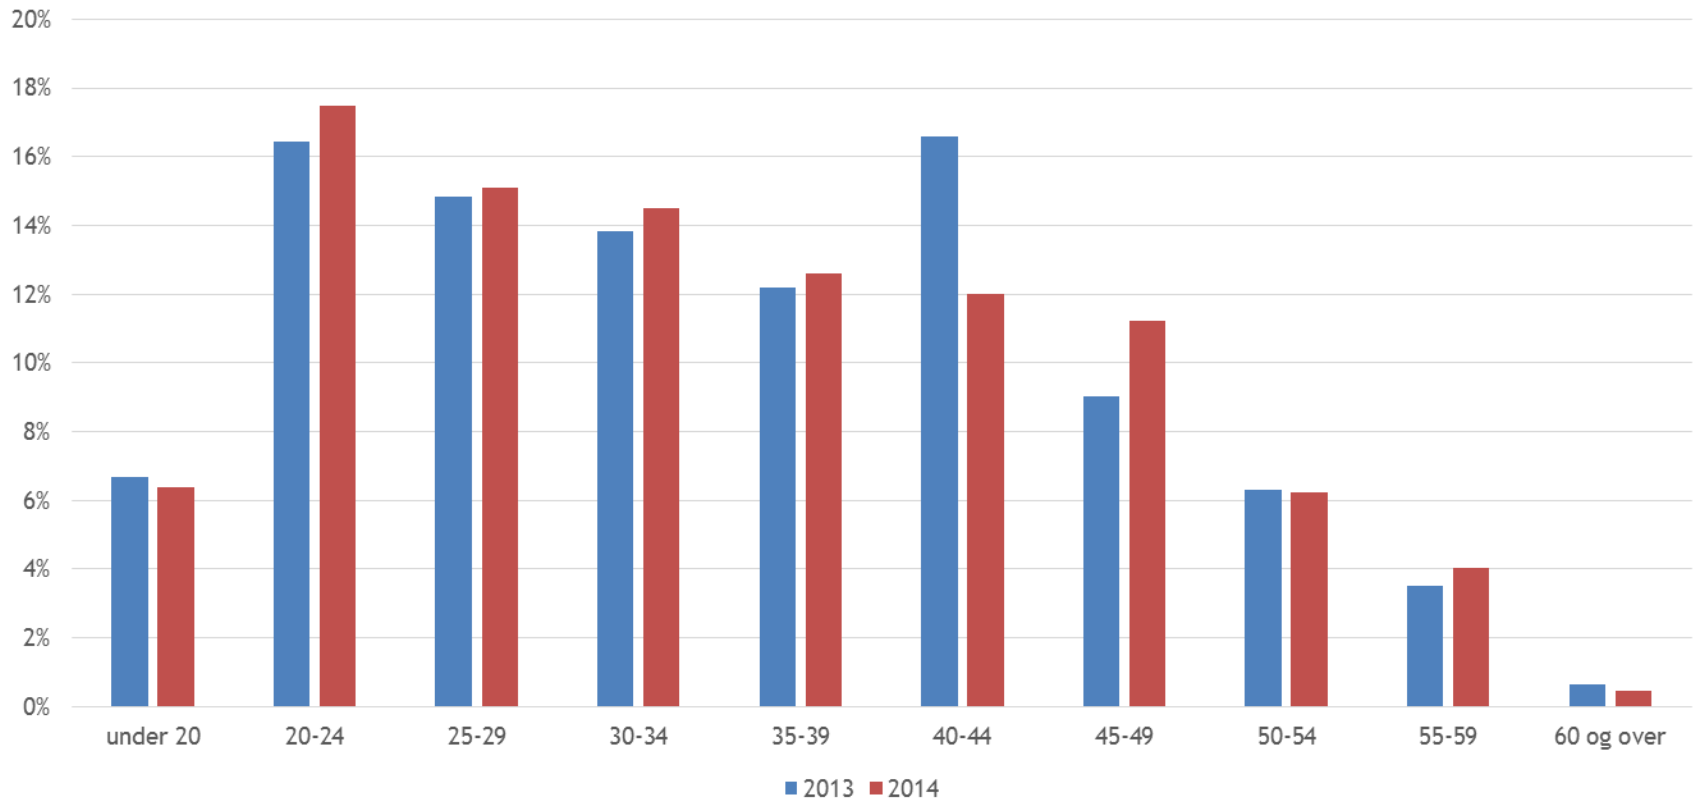

Veiledninger pr. måned

Veiledninger pr. måned

	Januar	Februar	Mars	April	Mai	Juni	Juli	August	September	Oktober	November	Desember
—◆— 2012	139	142	149	110	114	139	39	79	82	116	112	70
—■— 2013	178	179	117	154	137	144	44	120	137	151	155	91
—▲— 2014	177	197	194	158	151	143	39	161	182	165	114	119

Minoritetsspråklige

Alder

Andelen veiledninger med alder under 30 år øker med 1 %

Hvem?

Status til veisøker 2014

Status til veisøker 2013

Videresendt/fått informasjon fra

Kommunefordeling