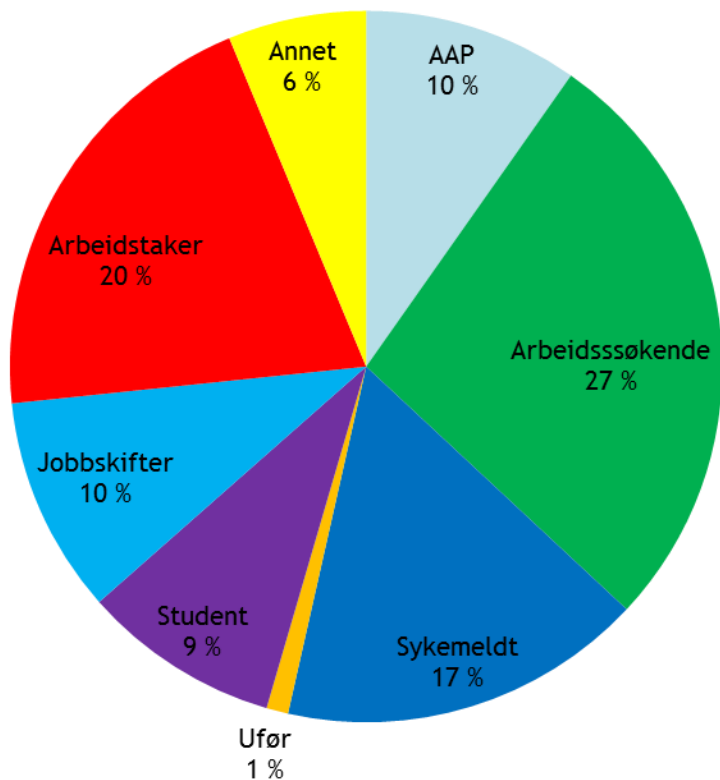

Veiledninger pr. måned

Veiledninger pr. måned

	Januar	Februar	Mars	April	Mai	Juni	Juli	August	September	Oktober	November	Desember
—◆— 2012	139	142	149	110	114	139	39	79	82	116	112	70
—■— 2013	178	179	117	154	137	144	44	120	137	151	155	91
—▲— 2014	177	197	194	158	151	143	39	161	182	165	114	119

Minoritetsspråklige

Alder

Andelen veiledninger med alder under 30 år øker med 1 %

Hvem?

Status til veisøker 2014

Status til veisøker 2013

Videresendt/fått informasjon fra

Kommunefordeling

Antall veiledninger pr. 1000 innbygger

Mål for veiledningene?

Mål for veiledning

www.karriere-nt.no

Besøk på www.karriere-nt.no pr. måned

12 897 besøkende i 2014 mot 11 164 i 2013, en økning på 16 %

Statistikk for Facebook

Personer som har sett noen av sideinnleggene