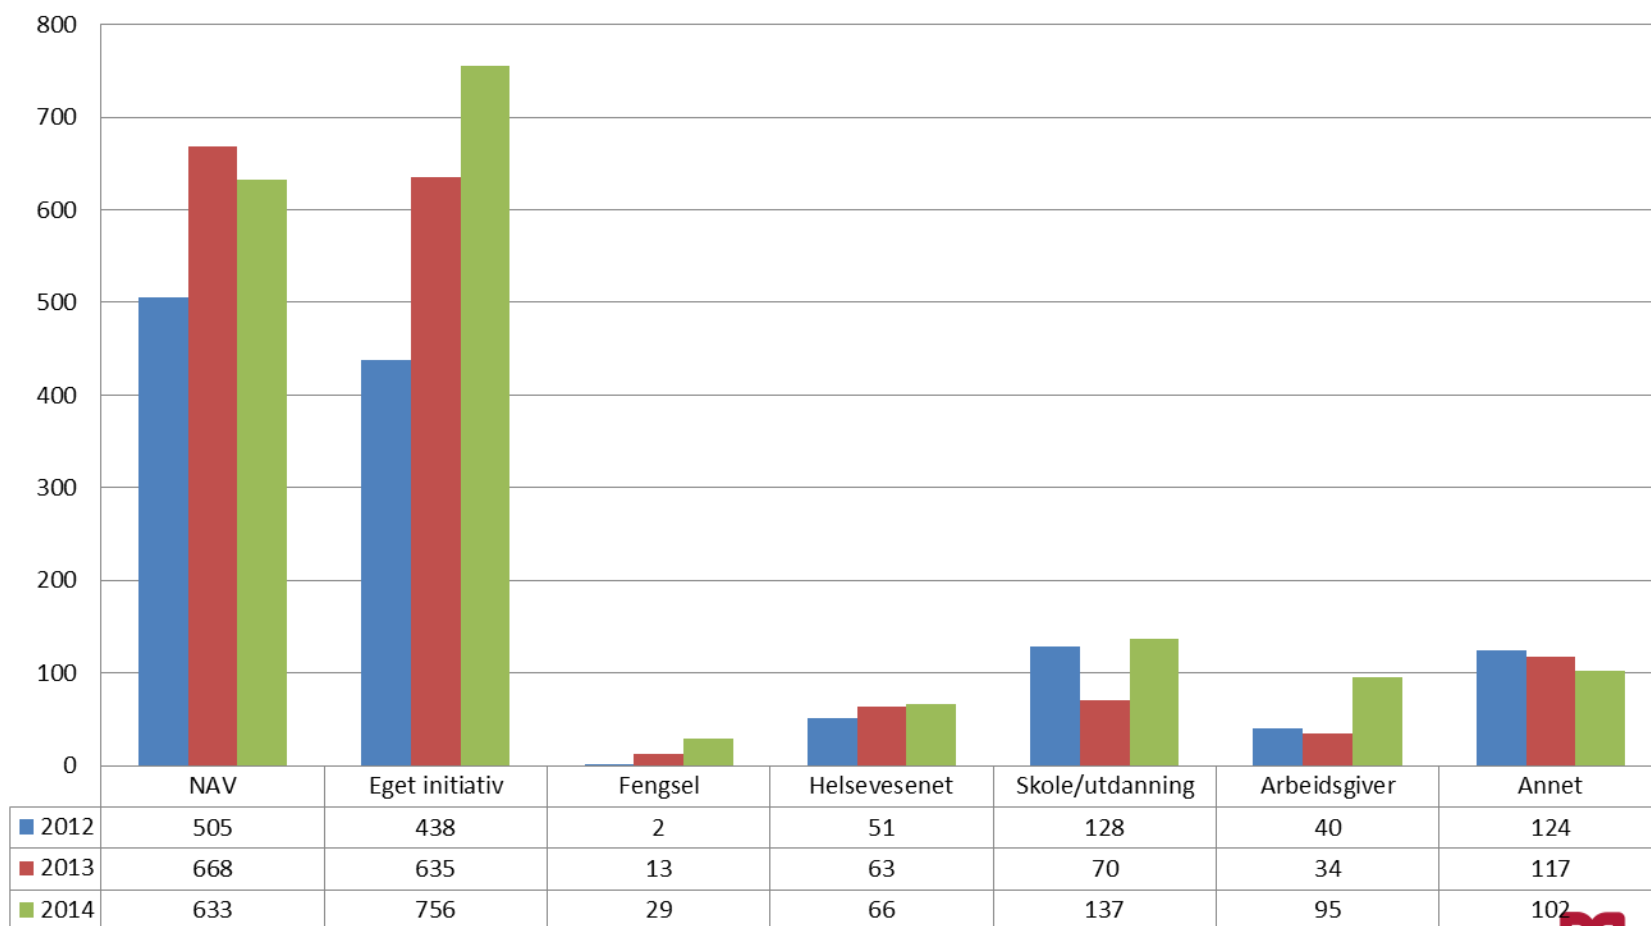

Veiledninger pr. måned

Veiledninger pr. måned

	Januar	Februar	Mars	April	Mai	Juni	Juli	August	September	Oktober	November	Desember
—◆— 2012	139	142	149	110	114	139	39	79	82	116	112	70
—■— 2013	178	179	117	154	137	144	44	120	137	151	155	91
—▲— 2014	177	197	194	158	151	143	39	161	182	165	114	119

Minoritetsspråklige

Alder

Andelen veiledninger med alder under 30 år øker med 1 %

Hvem?

Status til veisøker 2014

Status til veisøker 2013

Videresendt/fått informasjon fra

Kommunefordeling

Antall veiledninger pr. 1000 innbygger

Mål for veiledningene?

Mål for veiledning

www.karriere-nt.no

Besøk på www.karriere-nt.no pr. måned

12 897 besøkende i 2014 mot 11 164 i 2013, en økning på 16 %

Statistikk for Facebook

Personer som har sett noen av sideinnleggene