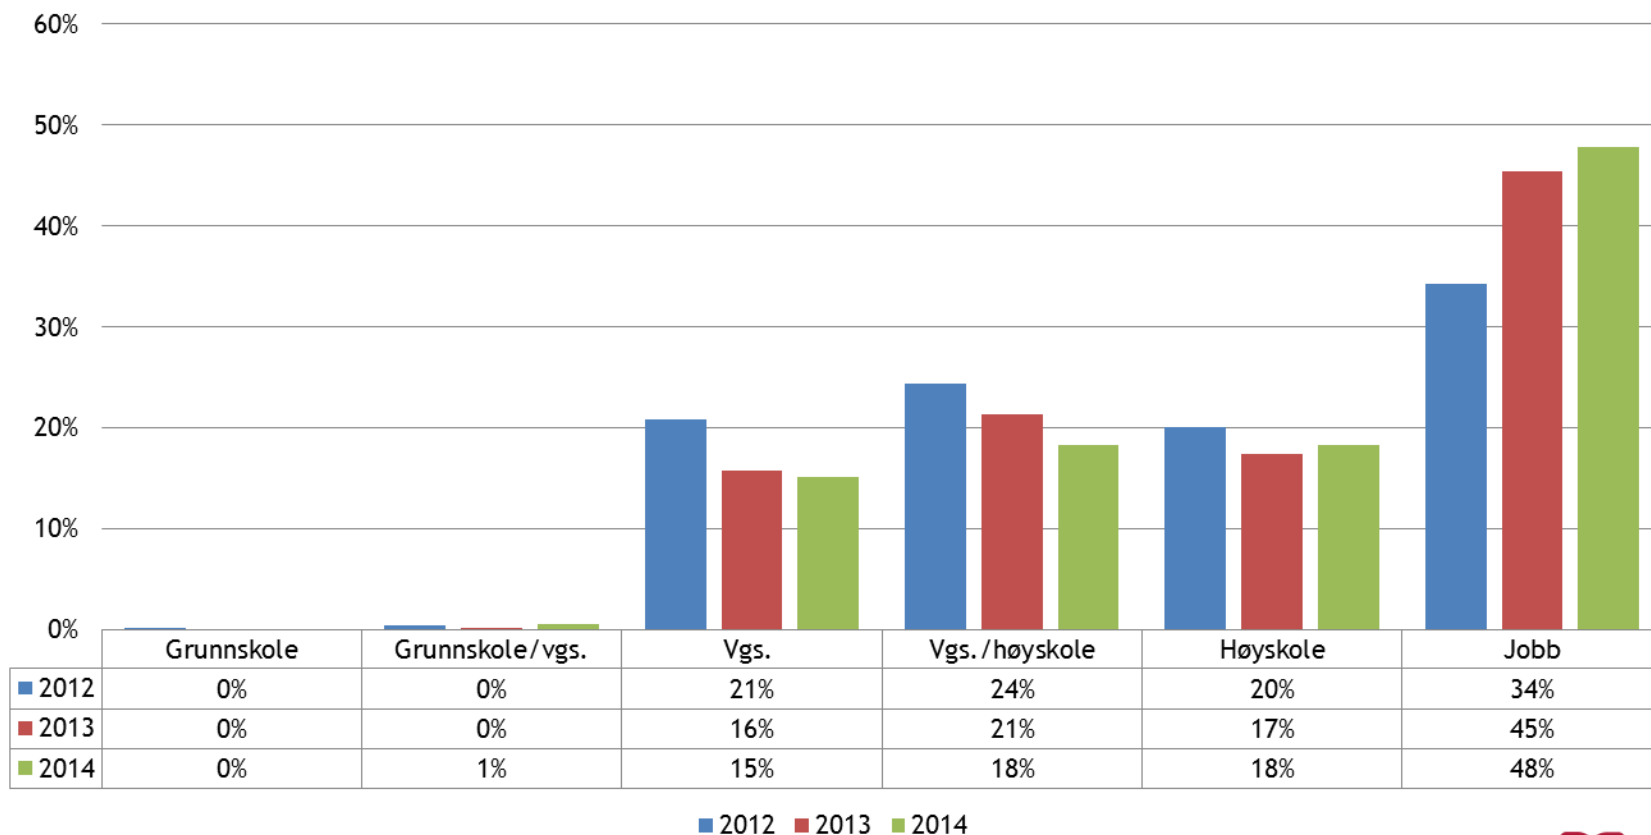

Veiledninger pr. måned

Veiledninger pr. måned

	Januar	Februar	Mars	April	Mai	Juni	Juli	August	September	Oktober	November	Desember
—◆— 2012	139	142	149	110	114	139	39	79	82	116	112	70
—■— 2013	178	179	117	154	137	144	44	120	137	151	155	91
—▲— 2014	177	197	194	158	151	143	39	161	182	165	114	119

Minoritetsspråklige

Alder

Andelen veiledninger med alder under 30 år øker med 1 %

Hvem?

Status til veisøker 2014

Status til veisøker 2013

Videresendt/fått informasjon fra

Kommunefordeling

Antall veiledninger pr. 1000 innbygger

Mål for veiledningene?

Mål for veiledning

www.karriere-nt.no

Besøk på www.karriere-nt.no pr. måned

12 897 besøkende i 2014 mot 11 164 i 2013, en økning på 16 %

Statistikk for Facebook

Personer som har sett noen av sideinnleggene