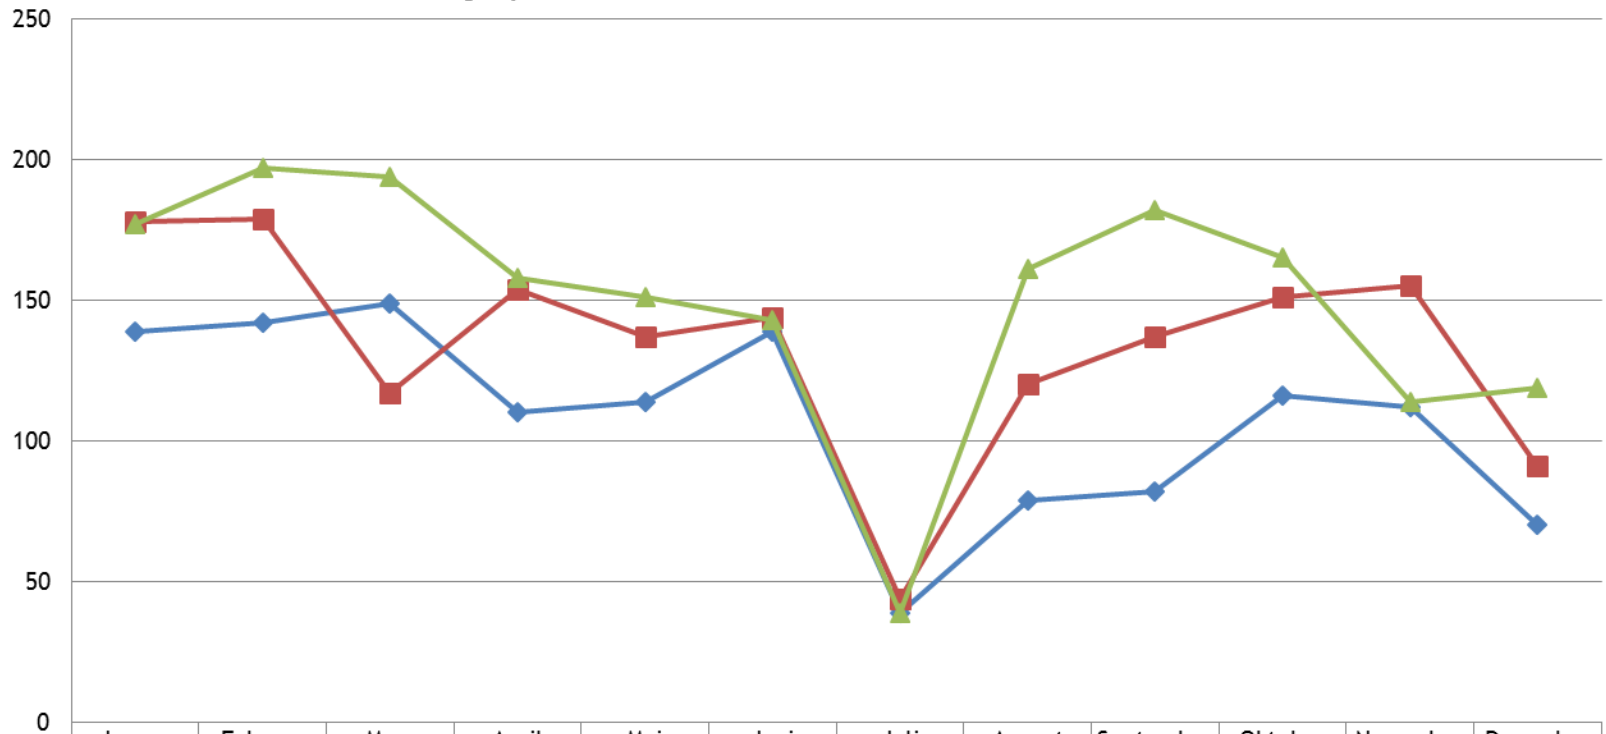

KARRIERESENTERET
NORD-TRØNDELAG

Tall og statistikk 2014

www.karriere-nt.no

KARRIERESENTERET
NORD-TRØNDELAG

Veiledninger

	2012	2013	2014
• Antall veiledninger	1291	1607	1823
• Veisøkere	783	872	982
• Andel minoritetsspr.	3,4 %	7,4 %	15,0 %
• Andel kvinner	57 %	60 %	60 %

Veiledninger pr. måned

Veiledninger pr. måned

	Januar	Februar	Mars	April	Mai	Juni	Juli	August	September	Oktober	November	Desember
—◆— 2012	139	142	149	110	114	139	39	79	82	116	112	70
—■— 2013	178	179	117	154	137	144	44	120	137	151	155	91
—▲— 2014	177	197	194	158	151	143	39	161	182	165	114	119

Minoritetsspråklige

Alder

Andelen veiledninger med alder under 30 år øker med 1 %

Hvem?

Status til veisøker 2014

Status til veisøker 2013

Videresendt/fått informasjon fra

Kommunefordeling