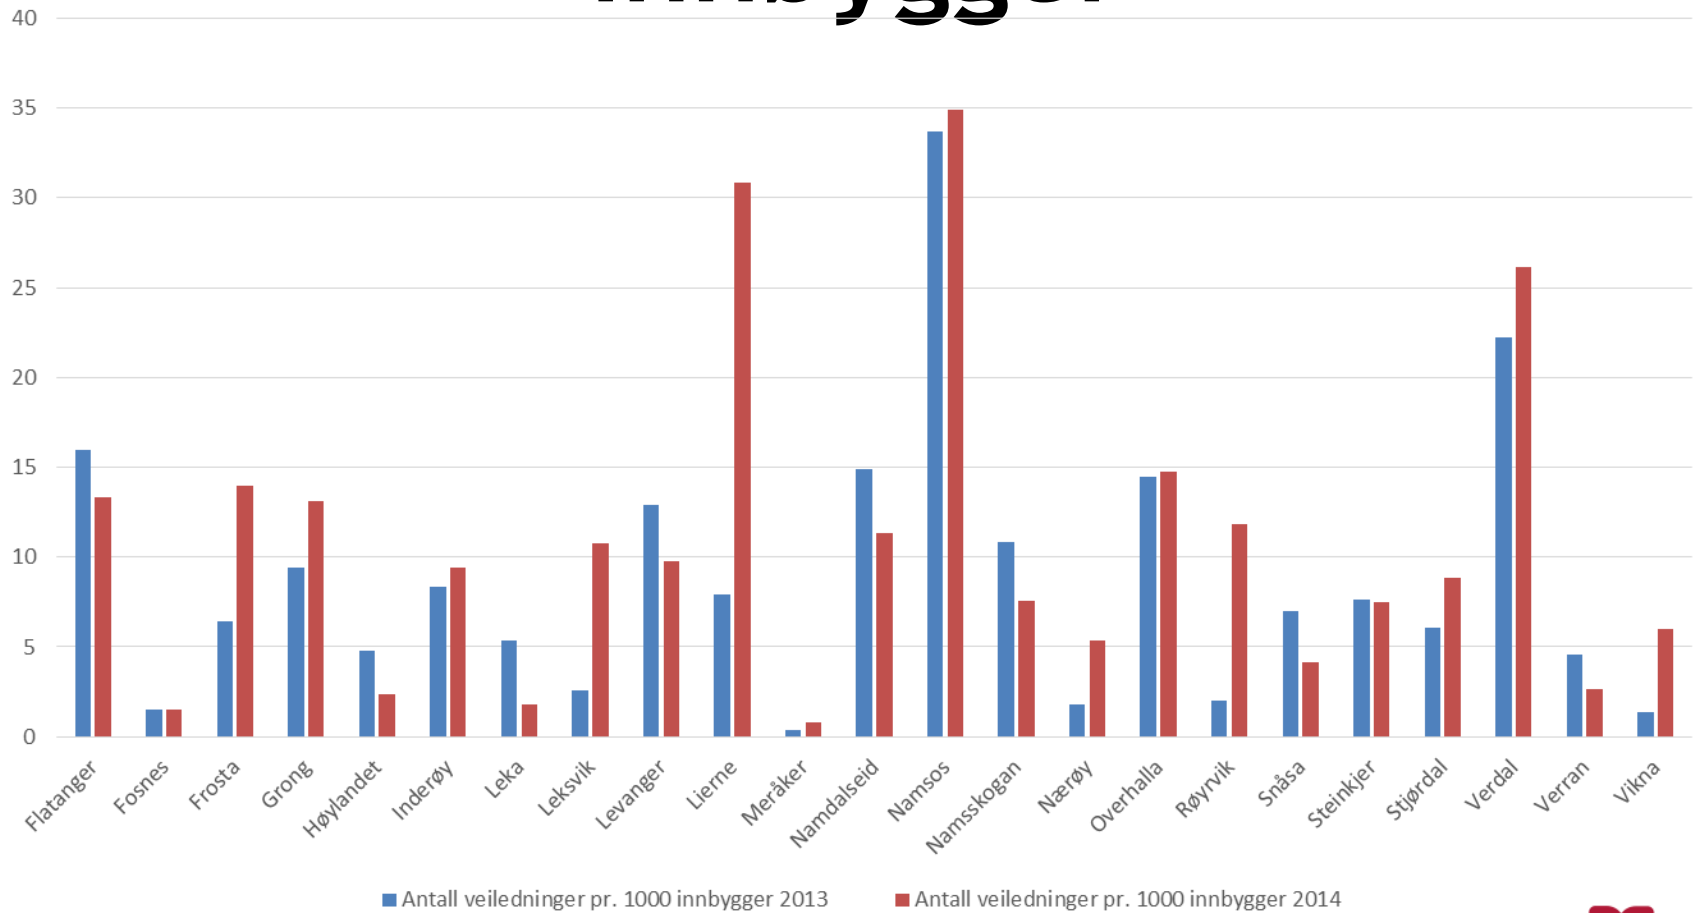

KARRIERESENTERET
NORD-TRØNDELAG

Tall og statistikk 2014

www.karriere-nt.no

KARRIERESENTERET
NORD-TRØNDELAG

Veiledninger

	2012	2013	2014
• Antall veiledninger	1291	1607	1823
• Veisøkere	783	872	982
• Andel minoritetsspr.	3,4 %	7,4 %	15,0 %
• Andel kvinner	57 %	60 %	60 %

Veiledninger pr. måned

Veiledninger pr. måned

	Januar	Februar	Mars	April	Mai	Juni	Juli	August	September	Oktober	November	Desember
—◆— 2012	139	142	149	110	114	139	39	79	82	116	112	70
—■— 2013	178	179	117	154	137	144	44	120	137	151	155	91
—▲— 2014	177	197	194	158	151	143	39	161	182	165	114	119

Minoritetsspråklige

Alder

Andelen veiledninger med alder under 30 år øker med 1 %

Hvem?

Status til veisøker 2014

Status til veisøker 2013

Videresendt/fått informasjon fra

Kommunefordeling

Antall veiledninger pr. 1000 innbygger

Mål for veiledningene?

Mål for veiledning

www.karriere-nt.no

Besøk på www.karriere-nt.no pr. måned

12 897 besøkende i 2014 mot 11 164 i 2013, en økning på 16 %

Statistikk for Facebook