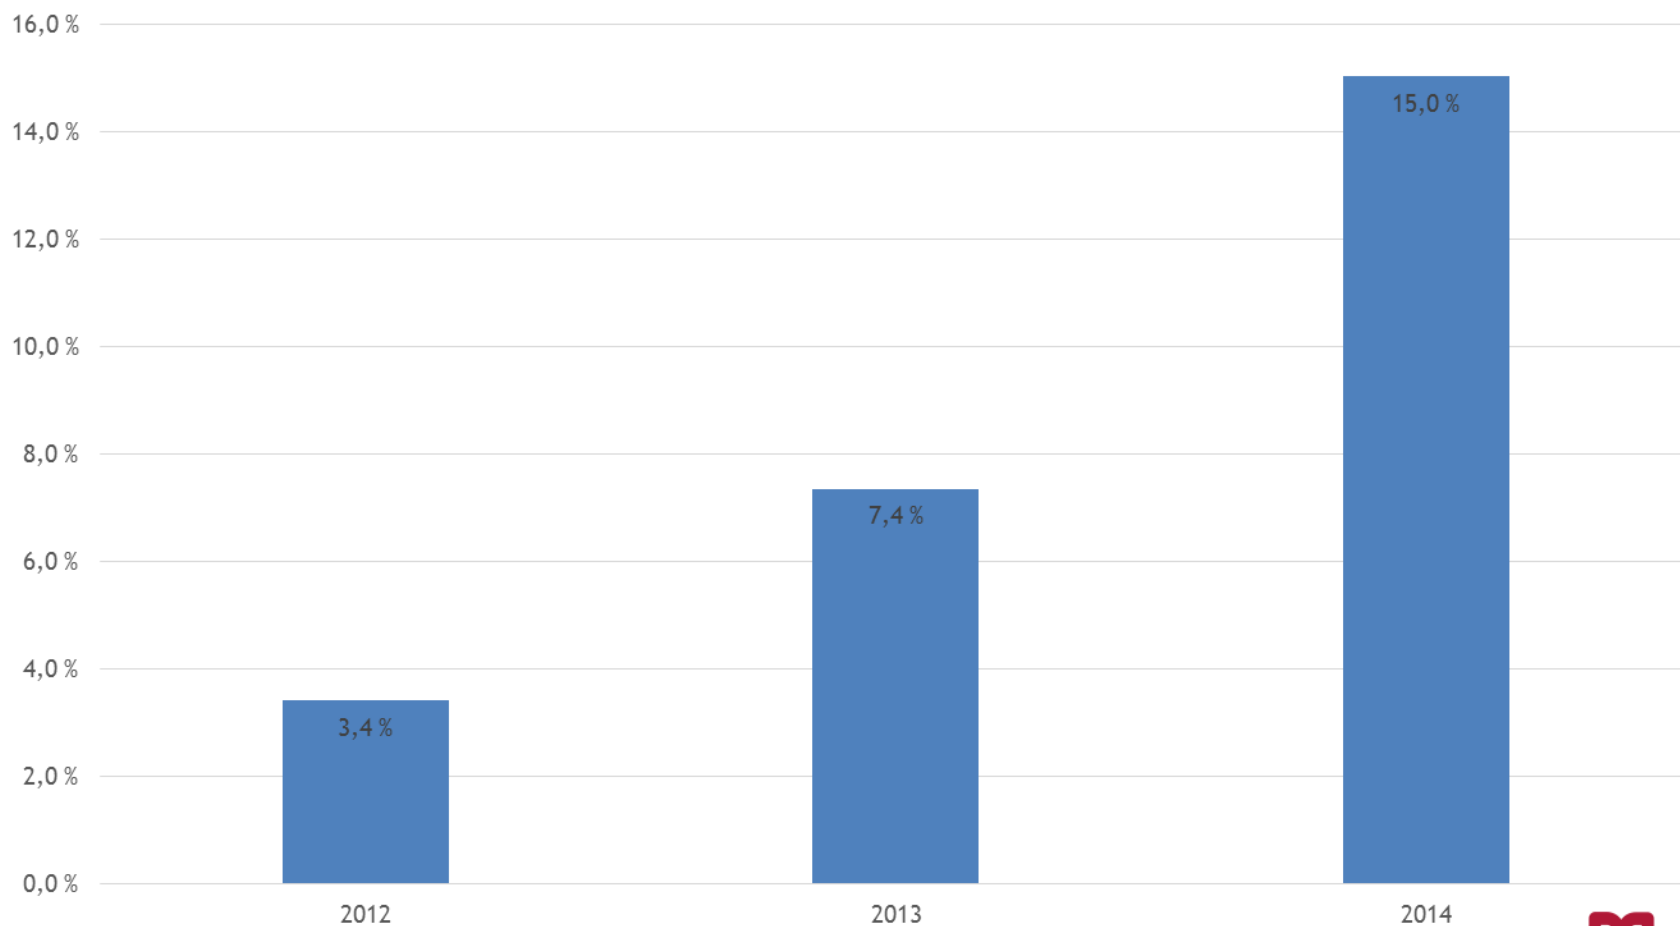

Veiledninger pr. måned

Veiledninger pr. måned

	Januar	Februar	Mars	April	Mai	Juni	Juli	August	September	Oktober	November	Desember
—◆— 2012	139	142	149	110	114	139	39	79	82	116	112	70
—■— 2013	178	179	117	154	137	144	44	120	137	151	155	91
—▲— 2014	177	197	194	158	151	143	39	161	182	165	114	119

Minoritetsspråklige

Alder

Andelen veiledninger med alder under 30 år øker med 1 %

Hvem?

Status til veisøker 2014

Status til veisøker 2013

Videresendt/fått informasjon fra

Kommunefordeling