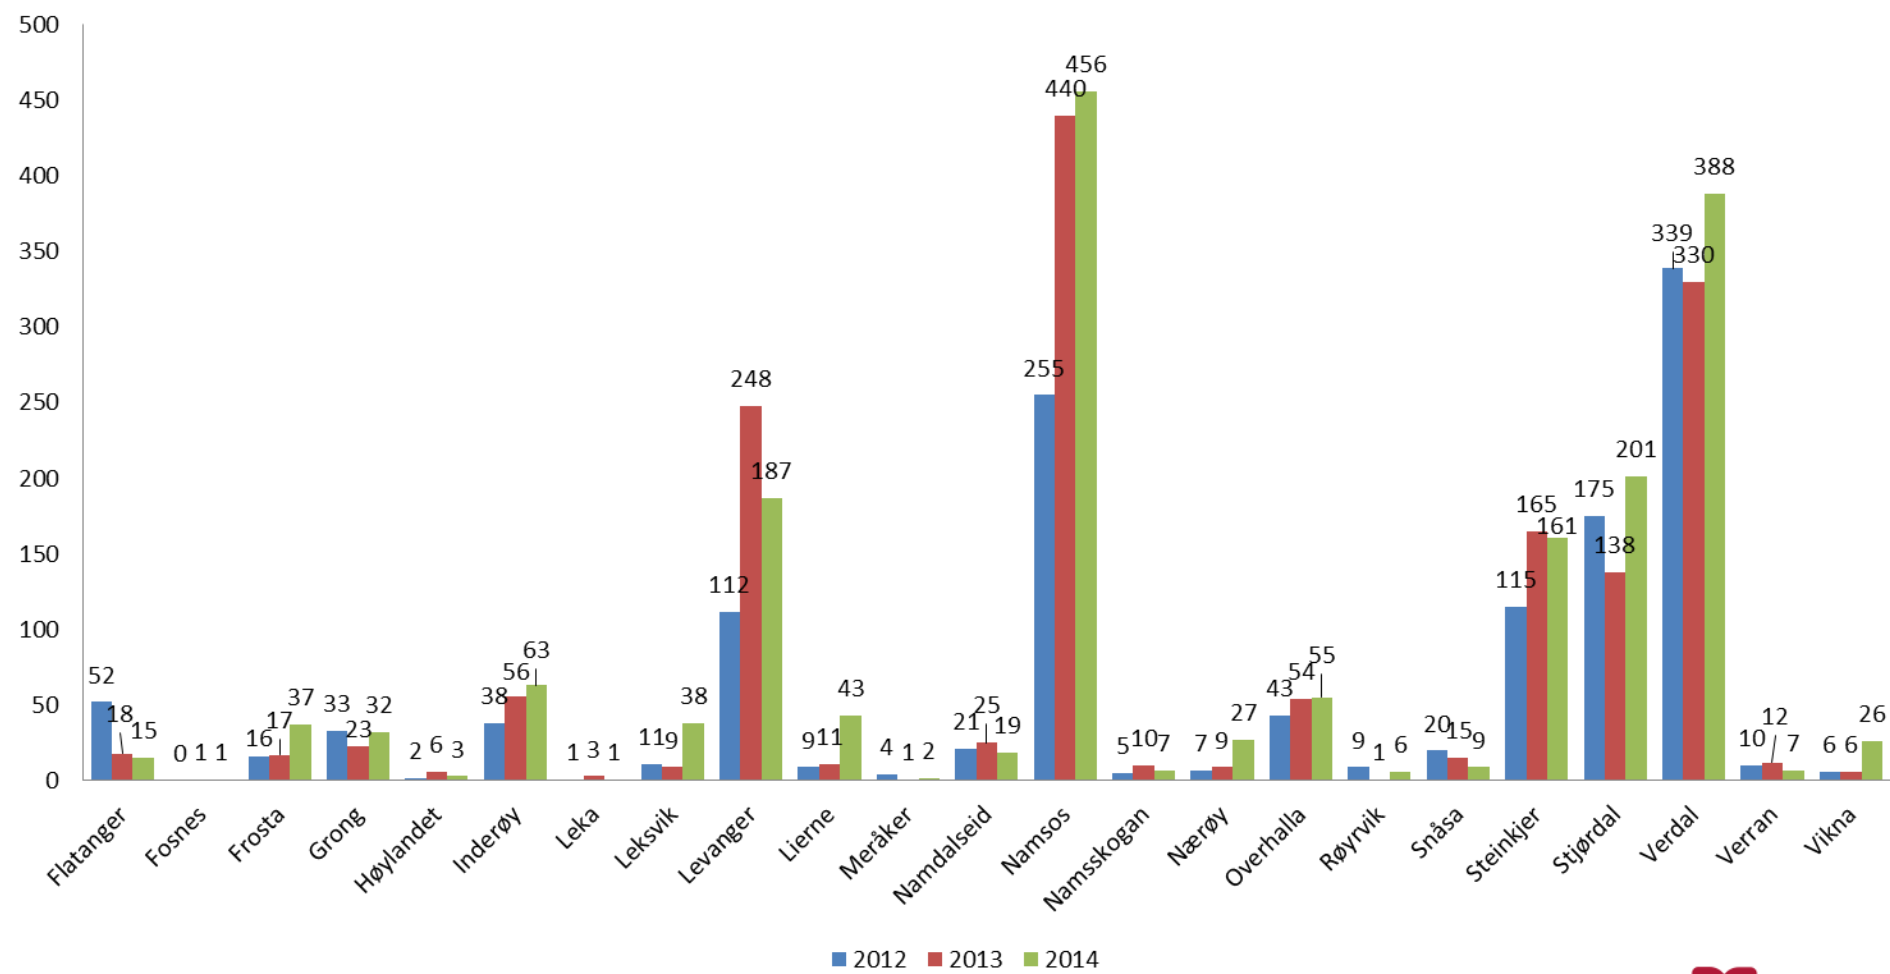

Veiledninger pr. måned

Veiledninger pr. måned

	Januar	Februar	Mars	April	Mai	Juni	Juli	August	September	Oktober	November	Desember
—◆— 2012	139	142	149	110	114	139	39	79	82	116	112	70
—■— 2013	178	179	117	154	137	144	44	120	137	151	155	91
—▲— 2014	177	197	194	158	151	143	39	161	182	165	114	119

Minoritetsspråklige

Alder

Andelen veiledninger med alder under 30 år øker med 1 %

Hvem?

Status til veisøker 2014

Status til veisøker 2013

Videresendt/fått informasjon fra

Kommunefordeling

Antall veiledninger pr. 1000 innbygger

Mål for veiledningene?

Mål for veiledning

www.karriere-nt.no

Besøk på www.karriere-nt.no pr. måned

12 897 besøkende i 2014 mot 11 164 i 2013, en økning på 16 %

Statistikk for Facebook

Personer som har sett noen av sideinnleggene