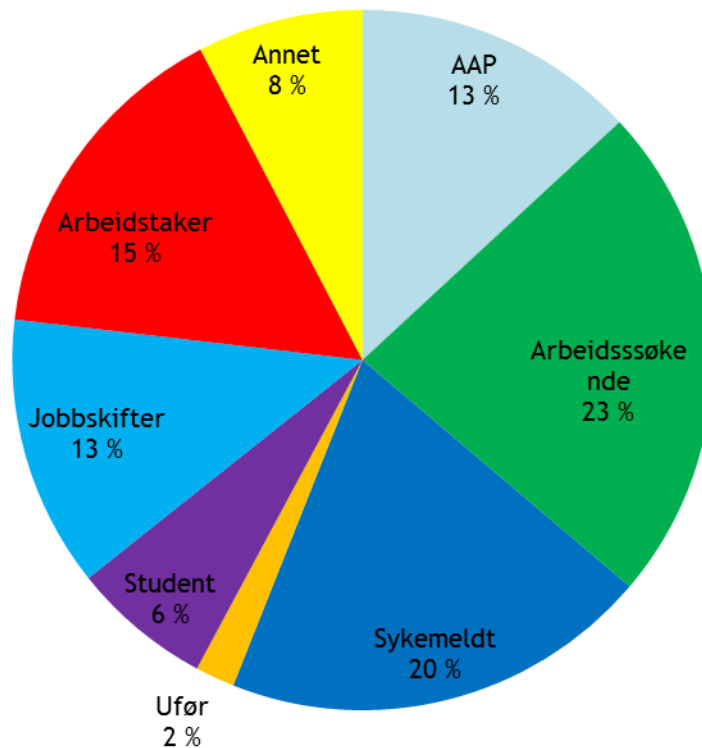

Veiledninger pr. måned

Veiledninger pr. måned

	Januar	Februar	Mars	April	Mai	Juni	Juli	August	September	Oktober	November	Desember
—◆— 2012	139	142	149	110	114	139	39	79	82	116	112	70
—■— 2013	178	179	117	154	137	144	44	120	137	151	155	91
—▲— 2014	177	197	194	158	151	143	39	161	182	165	114	119

Minoritetsspråklige

Alder

Andelen veiledninger med alder under 30 år øker med 1 %

Hvem?

Status til veisøker 2014

Status til veisøker 2013

Videresendt/fått informasjon fra

Kommunefordeling

Antall veiledninger pr. 1000 innbygger

Mål for veiledningene?

Mål for veiledning

www.karriere-nt.no

Besøk på www.karriere-nt.no pr. måned

12 897 besøkende i 2014 mot 11 164 i 2013, en økning på 16 %

Statistikk for Facebook

Personer som har sett noen av sideinnleggene