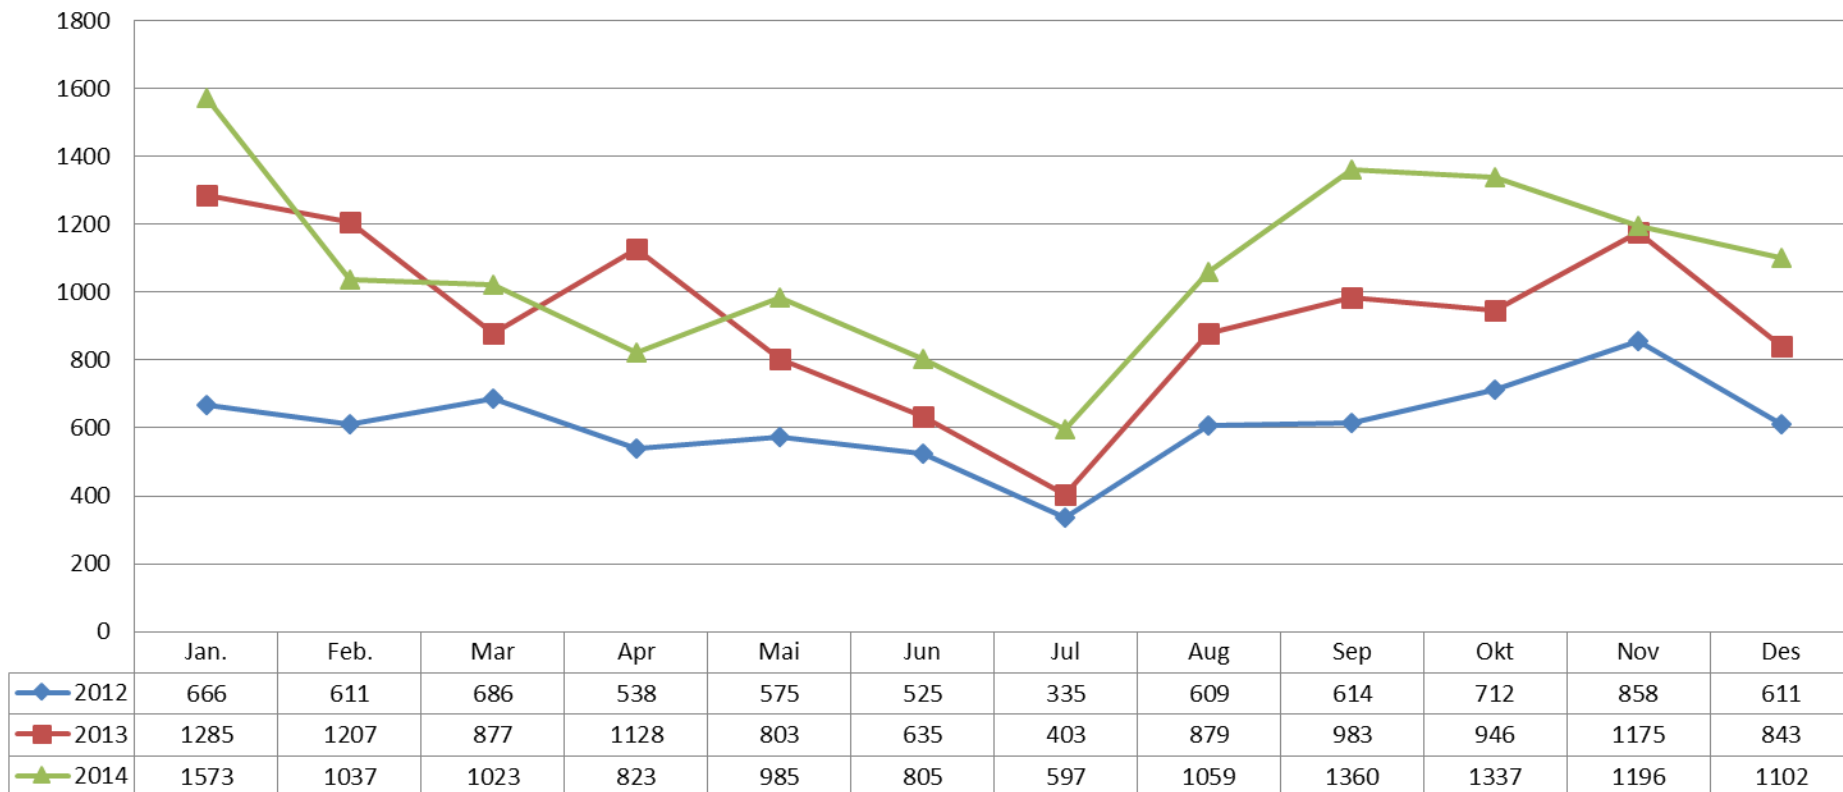

Veiledninger pr. måned

Veiledninger pr. måned

	Januar	Februar	Mars	April	Mai	Juni	Juli	August	September	Oktober	November	Desember
—◆— 2012	139	142	149	110	114	139	39	79	82	116	112	70
—■— 2013	178	179	117	154	137	144	44	120	137	151	155	91
—▲— 2014	177	197	194	158	151	143	39	161	182	165	114	119

Minoritetsspråklige

Alder

Andelen veiledninger med alder under 30 år øker med 1 %

Hvem?

Status til veisøker 2014

Status til veisøker 2013

Videresendt/fått informasjon fra

Kommunefordeling

Antall veiledninger pr. 1000 innbygger

Mål for veiledningene?

Mål for veiledning

www.karriere-nt.no

Besøk på www.karriere-nt.no pr. måned

12 897 besøkende i 2014 mot 11 164 i 2013, en økning på 16 %

Statistikk for Facebook

Personer som har sett noen av sideinnleggene