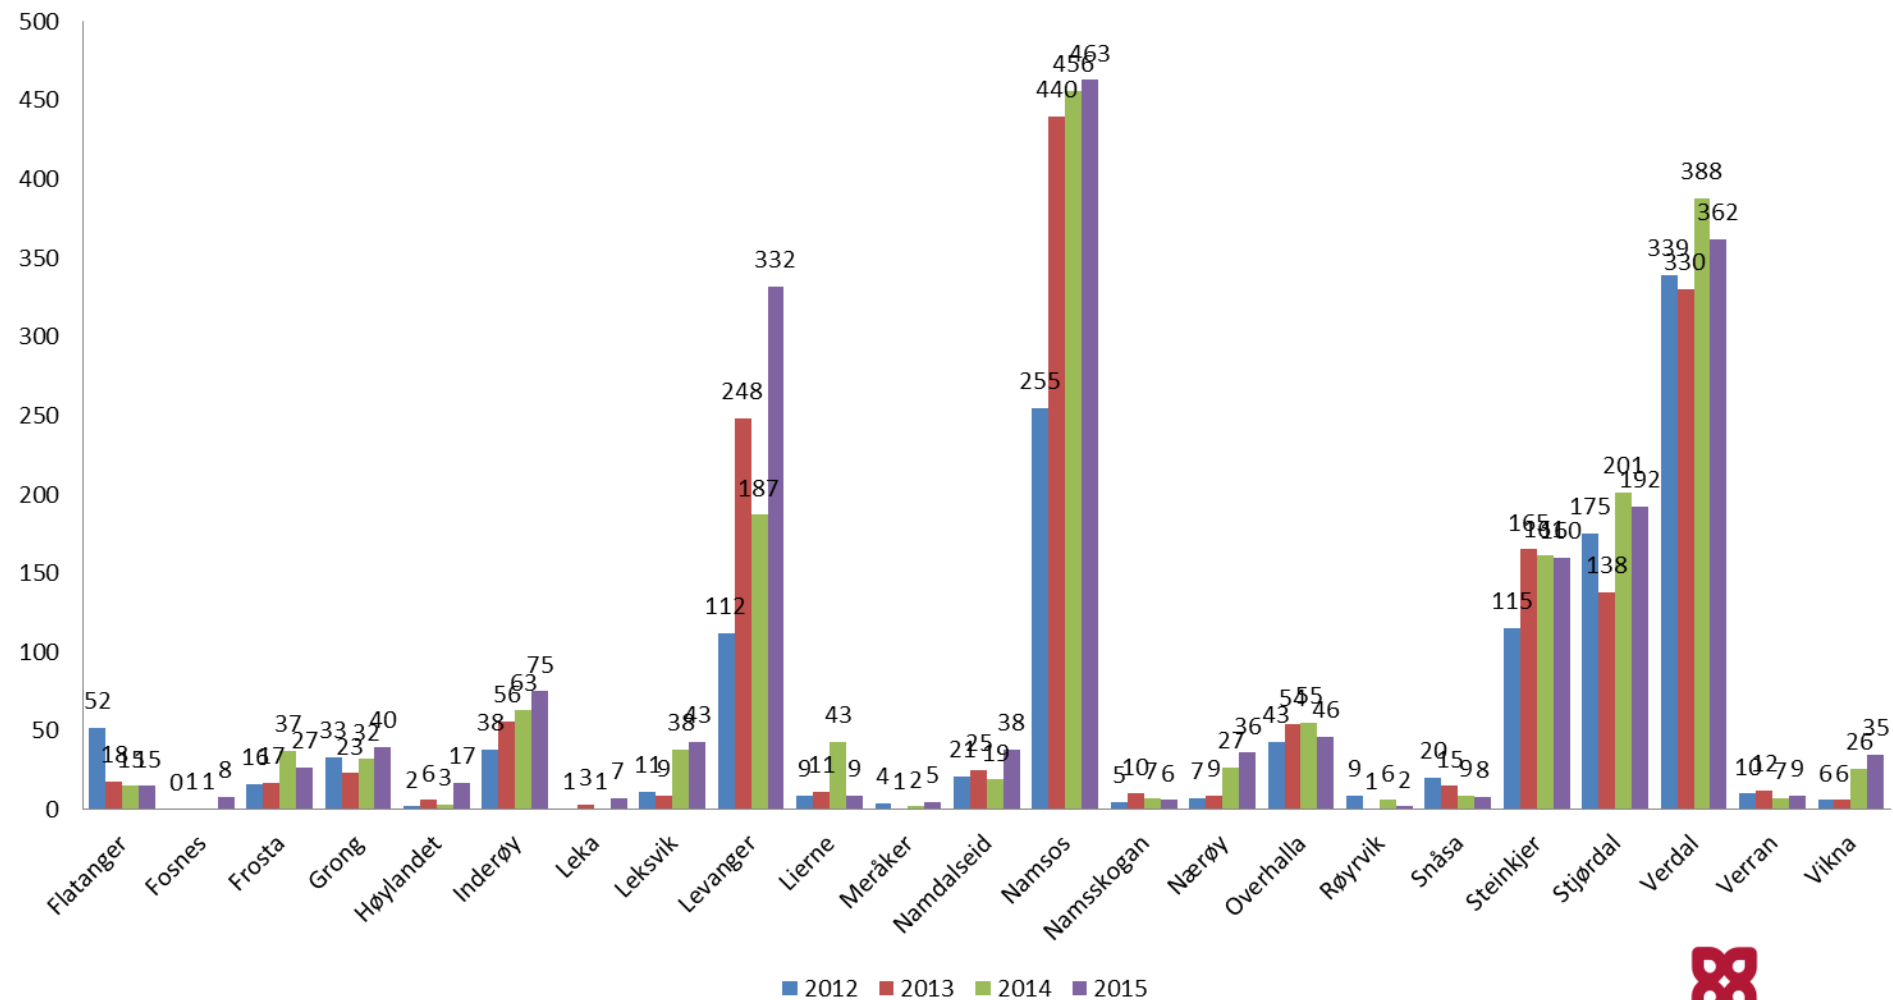

Kommunefordeling