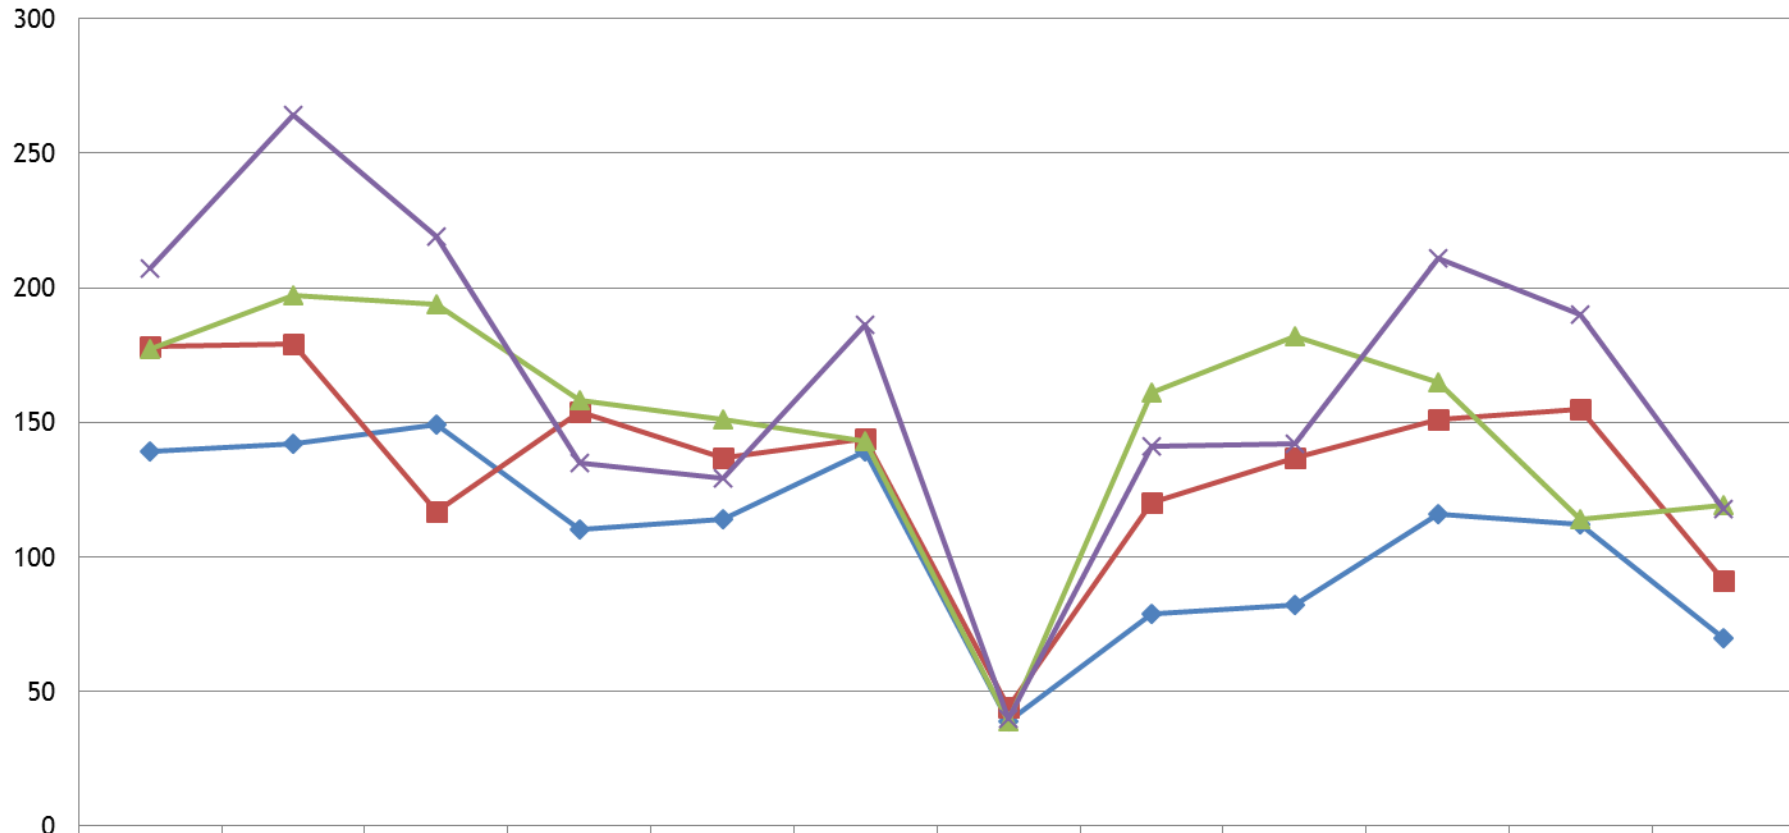

KARRIERESENERET

NORD-TRØNDELAG

Tall og statistikk 2015

www.karriere-nt.no

KARRIERESENERET
NORD-TRØNDELAG

Veiledninger

	2012	2013	2014	2015
Antall veiledninger	1291	1607	1823	1982
Veisøkere	783	872	982	1027
Andel flerspråklige	3,4 %	7,4 %	15,0 %	15,2 %
Andel kvinner	57 %	60 %	60 %	58 %

Veiledninger pr. måned

	Januar	Februar	Mars	April	Mai	Juni	Juli	August	September	Oktober	November	Desember
◆ 2012	139	142	149	110	114	139	39	79	82	116	112	70
■ 2013	178	179	117	154	137	144	44	120	137	151	155	91
▲ 2014	177	197	194	158	151	143	39	161	182	165	114	119
× 2015	207	264	219	135	129	186	40	141	142	211	190	118

Kommunefordeling

Kommunefordeling

Antall veiledninger pr. 1000 innbygger 2015

Økning i aktivitet

- 54 % økning av individuelle samtaler fra 2012 (1291) til 2015 (1982)
- 67 % økning av andre aktiviteter enn individuelle samtaler fra 2013 (194) til 2015 (324)
- Nær en dobling av antall trekantsamtaler siste år fra 46 i 2014 til 81 i 2015