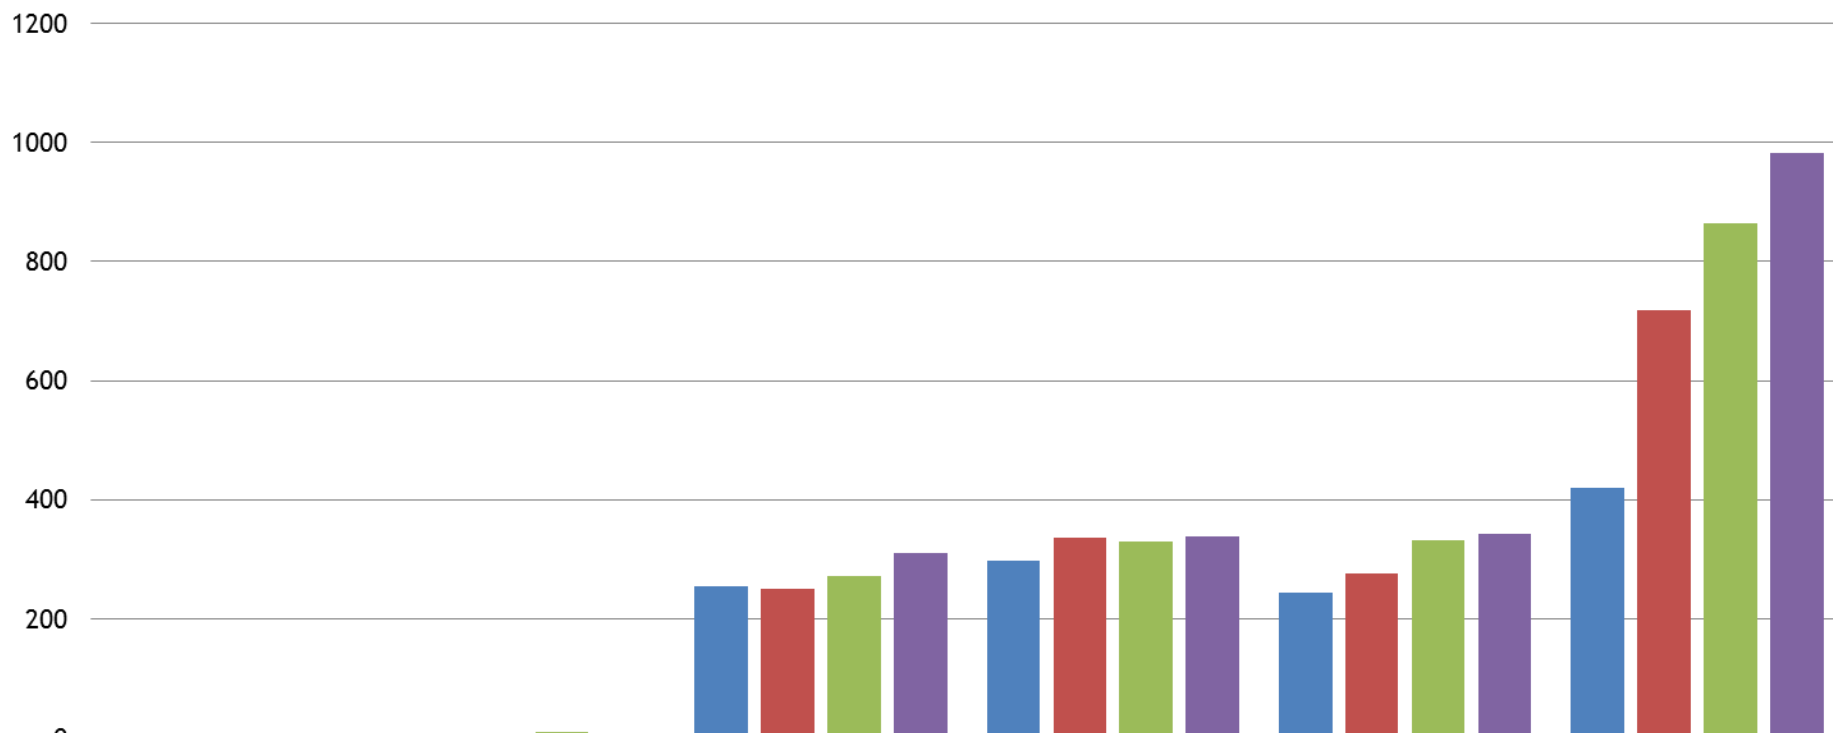

Mål for veiledningene?

	Grunnskole	Grunnskole/vgs.	Vgs.	Vgs./høyskole	Høyskole	Jobb
■ 2012	1	5	254	298	245	419
■ 2013	0	2	250	337	276	718
■ 2014	0	10	273	330	331	865
■ 2015	0	2	310	339	342	983