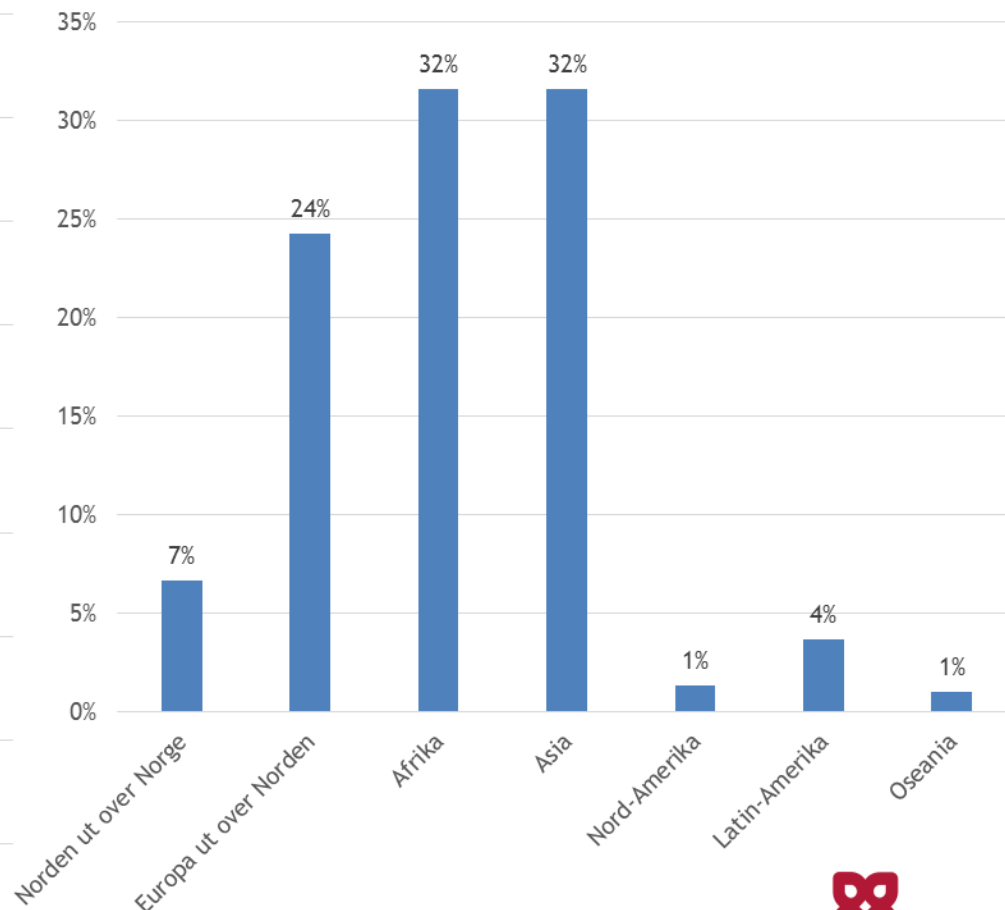

KARRIERESENERET

NORD-TRØNDELAG

Tall og statistikk 2015

www.karriere-nt.no

KARRIERESENERET
NORD-TRØNDELAG

Veiledninger

	2012	2013	2014	2015
Antall veiledninger	1291	1607	1823	1982
Veisøkere	783	872	982	1027
Andel flerspråklige	3,4 %	7,4 %	15,0 %	15,2 %
Andel kvinner	57 %	60 %	60 %	58 %

Veiledninger pr. måned

	Januar	Februar	Mars	April	Mai	Juni	Juli	August	September	Oktober	November	Desember
◆ 2012	139	142	149	110	114	139	39	79	82	116	112	70
■ 2013	178	179	117	154	137	144	44	120	137	151	155	91
▲ 2014	177	197	194	158	151	143	39	161	182	165	114	119
× 2015	207	264	219	135	129	186	40	141	142	211	190	118

Flerspråklige

Andel flerspråklige

Hvor kommer de flerspråklige fra?

Alder

Økende andel under 30 år

Høyeste fullførte utdanning

Hvem?

Status til veisøker 2015