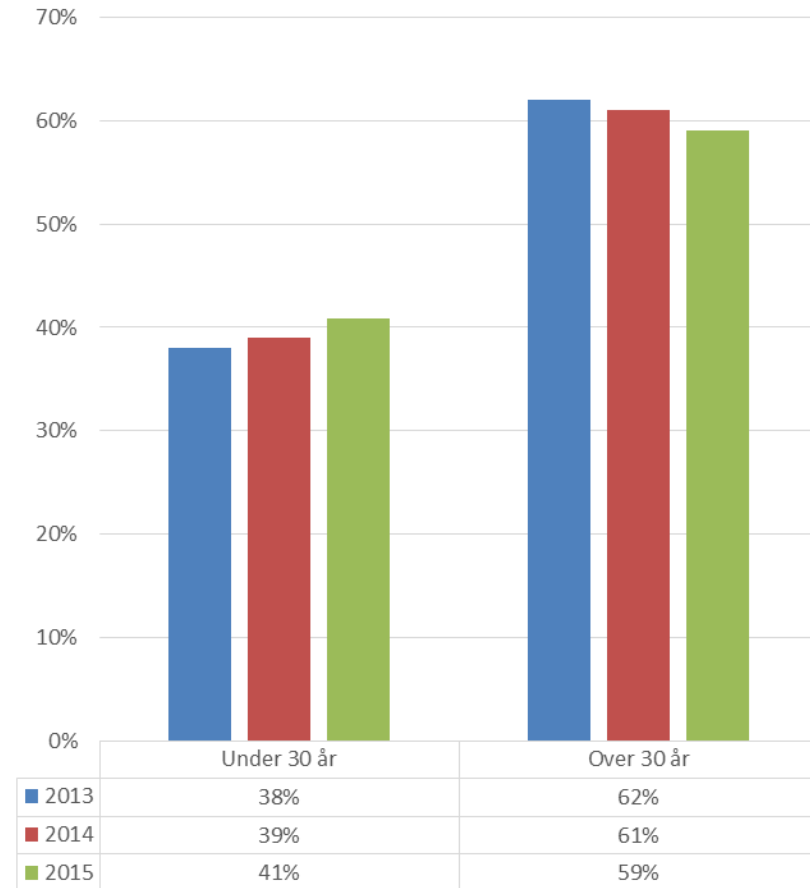

Veiledninger pr. måned

	Januar	Februar	Mars	April	Mai	Juni	Juli	August	September	Oktober	November	Desember
◆ 2012	139	142	149	110	114	139	39	79	82	116	112	70
■ 2013	178	179	117	154	137	144	44	120	137	151	155	91
▲ 2014	177	197	194	158	151	143	39	161	182	165	114	119
× 2015	207	264	219	135	129	186	40	141	142	211	190	118

Flerspråklige

Andel flerspråklige

Hvor kommer de flerspråklige fra?

Alder

Økende andel under 30 år

Høyeste fullførte utdanning

Hvem?

Status til veisøker 2015