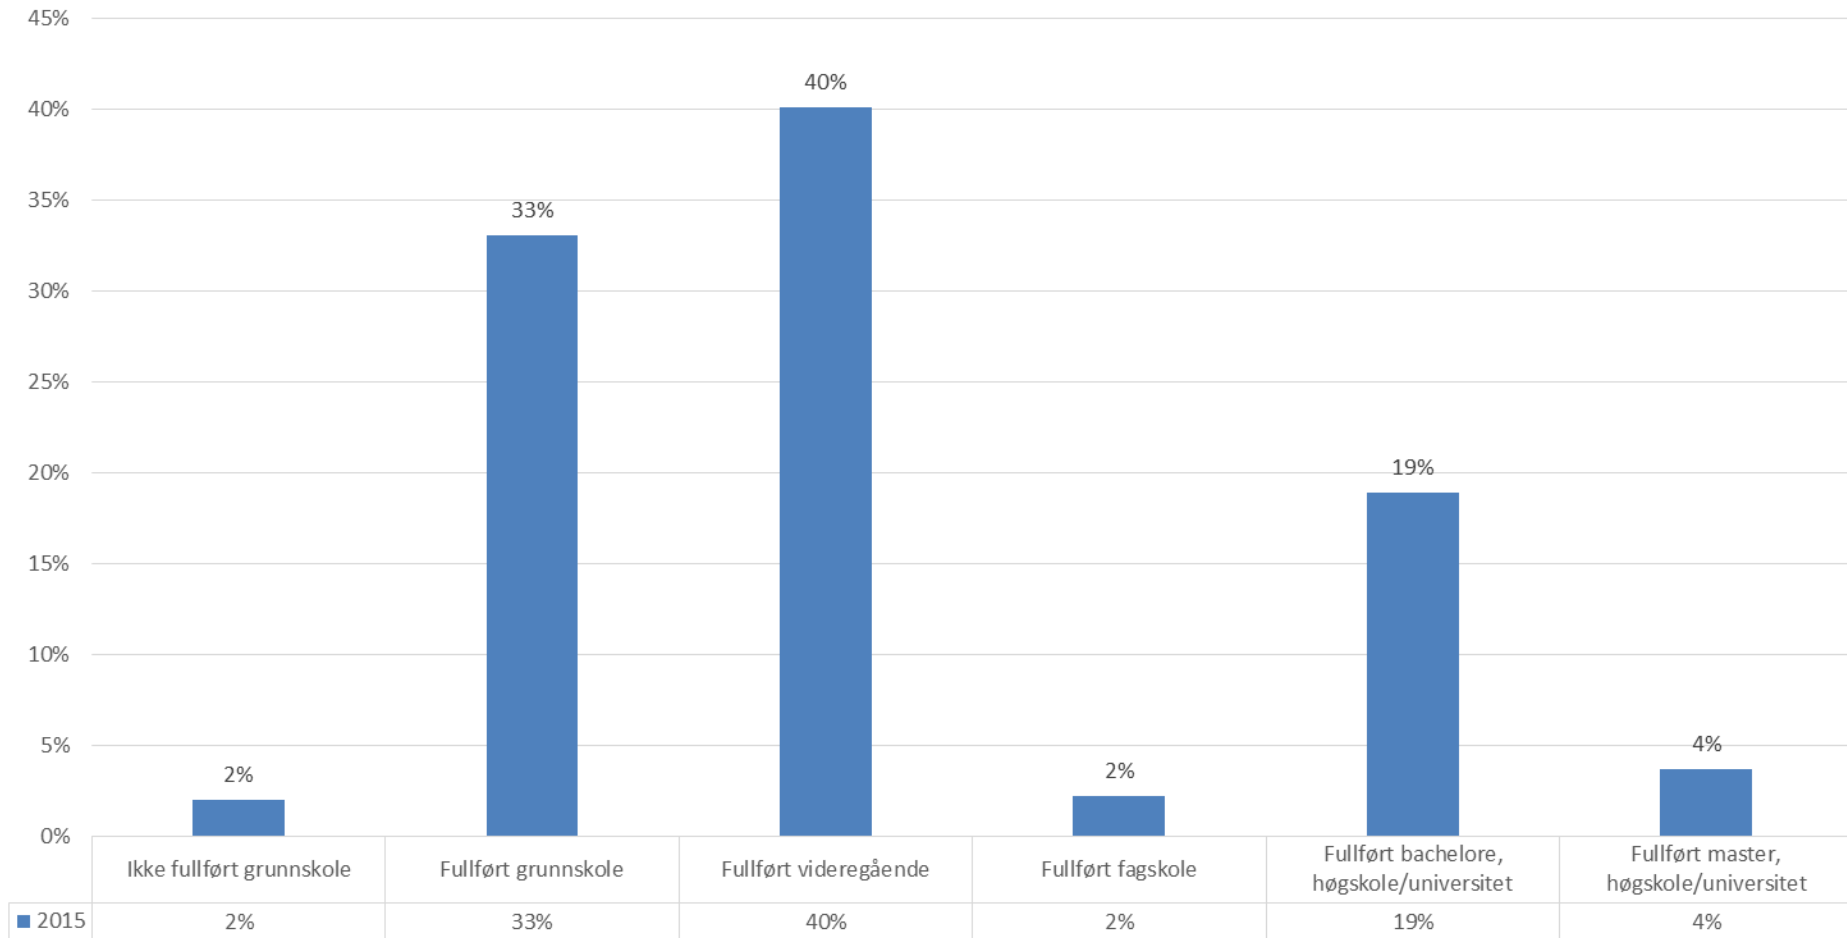

Veiledninger pr. måned

	Januar	Februar	Mars	April	Mai	Juni	Juli	August	September	Oktober	November	Desember
◆ 2012	139	142	149	110	114	139	39	79	82	116	112	70
■ 2013	178	179	117	154	137	144	44	120	137	151	155	91
▲ 2014	177	197	194	158	151	143	39	161	182	165	114	119
× 2015	207	264	219	135	129	186	40	141	142	211	190	118

Flerspråklige

Andel flerspråklige

Hvor kommer de flerspråklige fra?

Alder

Økende andel under 30 år

Høyeste fullførte utdanning

Hvem?

Status til veisøker 2015