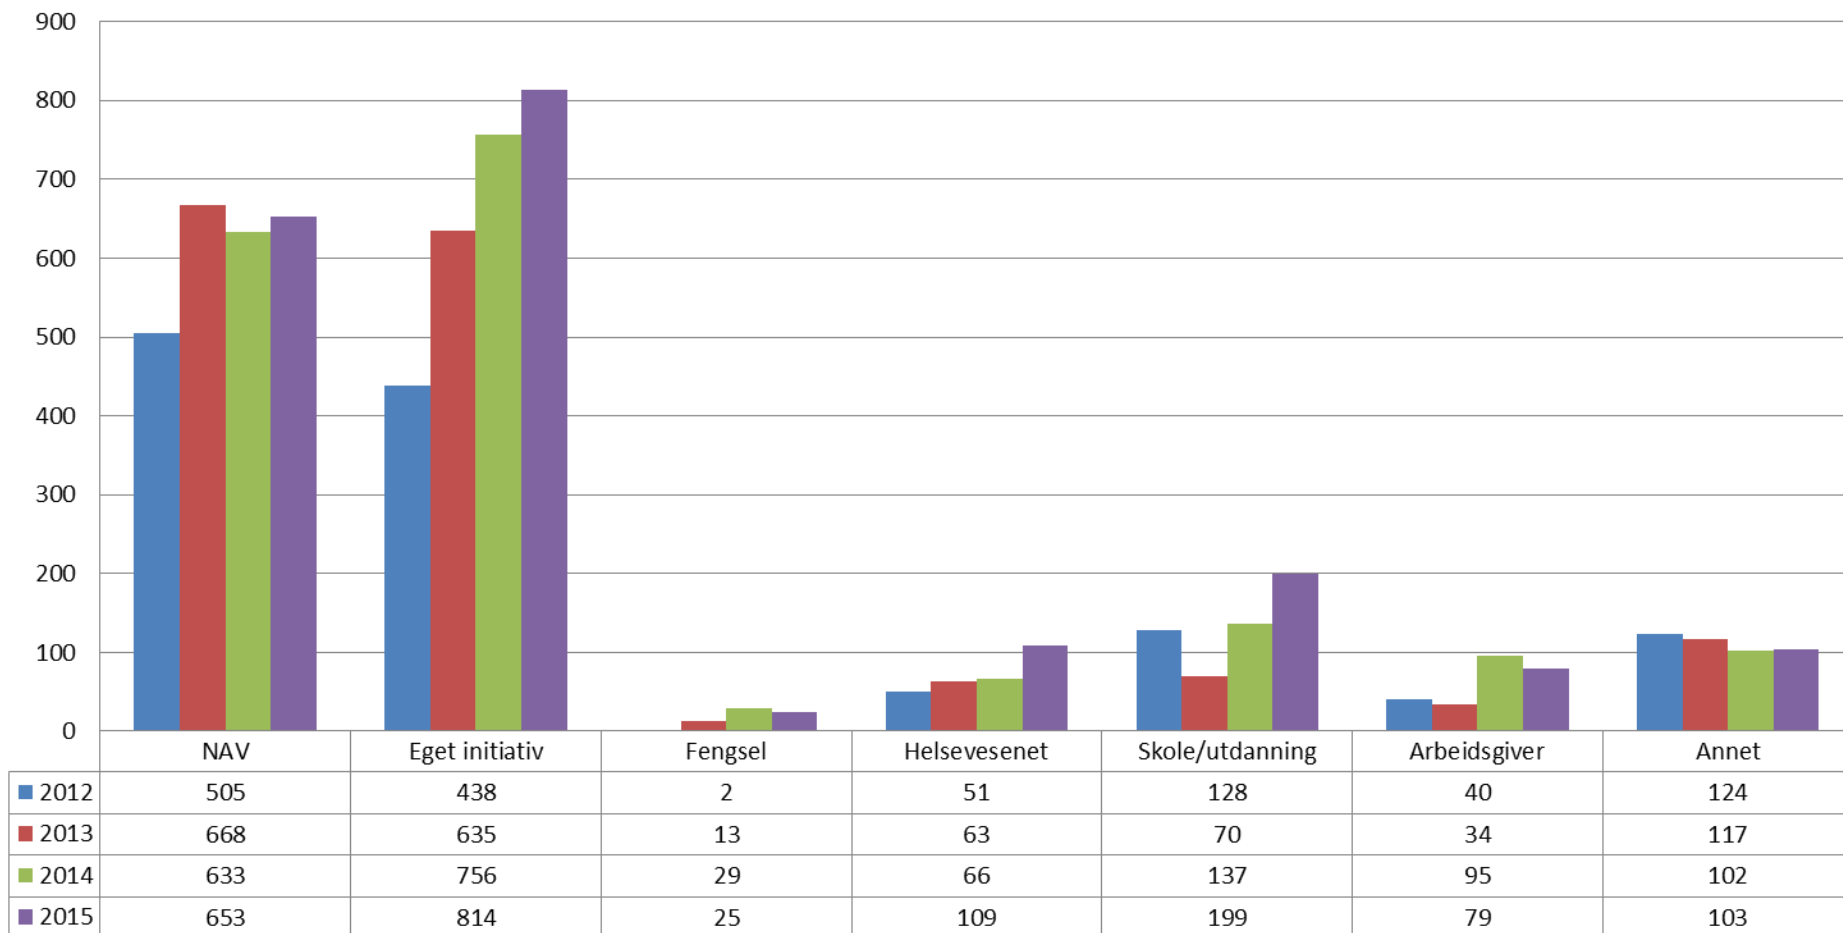

KARRIERESENERET

NORD-TRØNDELAG

Tall og statistikk 2015

www.karriere-nt.no

KARRIERESENERET
NORD-TRØNDELAG

Veiledninger

	2012	2013	2014	2015
Antall veiledninger	1291	1607	1823	1982
Veisøkere	783	872	982	1027
Andel flerspråklige	3,4 %	7,4 %	15,0 %	15,2 %
Andel kvinner	57 %	60 %	60 %	58 %

Veiledninger pr. måned

	Januar	Februar	Mars	April	Mai	Juni	Juli	August	September	Oktober	November	Desember
◆ 2012	139	142	149	110	114	139	39	79	82	116	112	70
■ 2013	178	179	117	154	137	144	44	120	137	151	155	91
▲ 2014	177	197	194	158	151	143	39	161	182	165	114	119
× 2015	207	264	219	135	129	186	40	141	142	211	190	118

Flerspråklige

Andel flerspråklige

Hvor kommer de flerspråklige fra?

Alder

Økende andel under 30 år

Høyeste fullførte utdanning

Hvem?

Status til veisøker 2015

Videresendt/fått informasjon fra

Mål for veiledningene?

	Grunnskole	Grunnskole/vgs.	Vgs.	Vgs./høyskole	Høyskole	Jobb
■ 2012	1	5	254	298	245	419
■ 2013	0	2	250	337	276	718
■ 2014	0	10	273	330	331	865
■ 2015	0	2	310	339	342	983