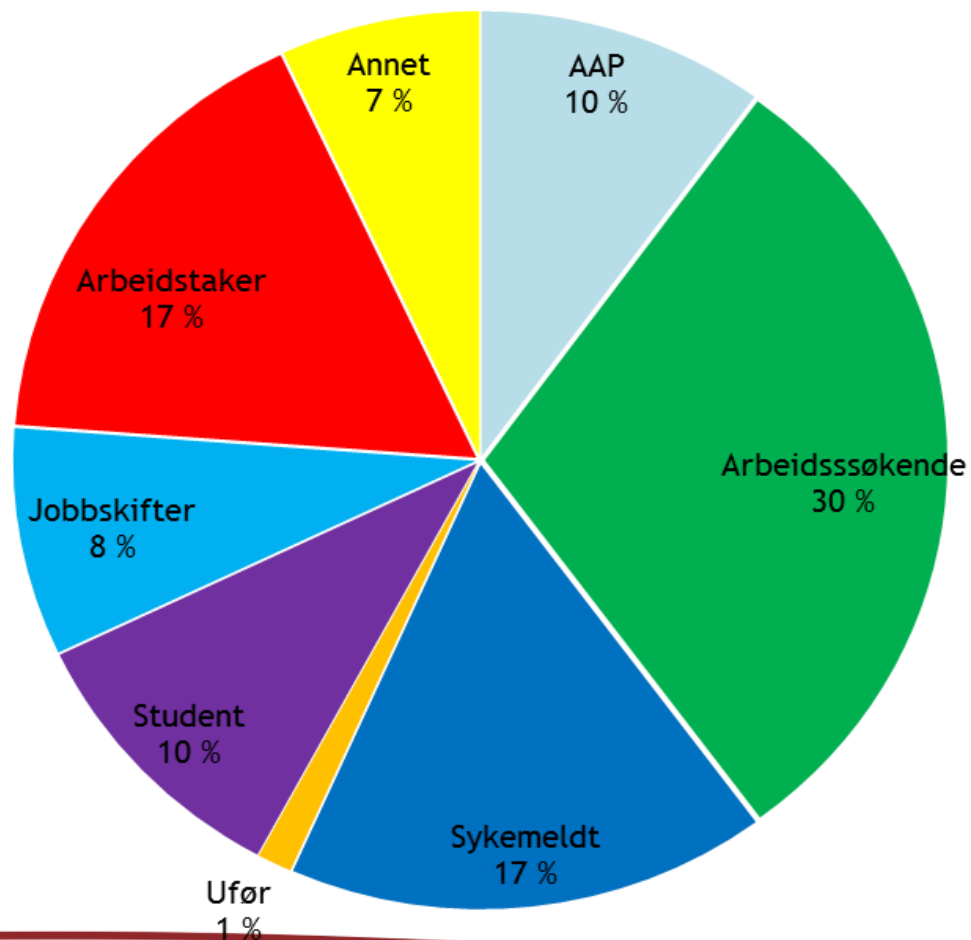

KARRIERESENERET

NORD-TRØNDELAG

Tall og statistikk 2015

www.karriere-nt.no

KARRIERESENERET
NORD-TRØNDELAG

Veiledninger

	2012	2013	2014	2015
Antall veiledninger	1291	1607	1823	1982
Veisøkere	783	872	982	1027
Andel flerspråklige	3,4 %	7,4 %	15,0 %	15,2 %
Andel kvinner	57 %	60 %	60 %	58 %

Veiledninger pr. måned

	Januar	Februar	Mars	April	Mai	Juni	Juli	August	September	Oktober	November	Desember
◆ 2012	139	142	149	110	114	139	39	79	82	116	112	70
■ 2013	178	179	117	154	137	144	44	120	137	151	155	91
▲ 2014	177	197	194	158	151	143	39	161	182	165	114	119
× 2015	207	264	219	135	129	186	40	141	142	211	190	118

Flerspråklige

Andel flerspråklige

Hvor kommer de flerspråklige fra?

Alder

Økende andel under 30 år

Høyeste fullførte utdanning

Hvem?

Status til veisøker 2015

Videresendt/fått informasjon fra

Mål for veiledningene?

	Grunnskole	Grunnskole/vgs.	Vgs.	Vgs./høyskole	Høyskole	Jobb
■ 2012	1	5	254	298	245	419
■ 2013	0	2	250	337	276	718
■ 2014	0	10	273	330	331	865
■ 2015	0	2	310	339	342	983