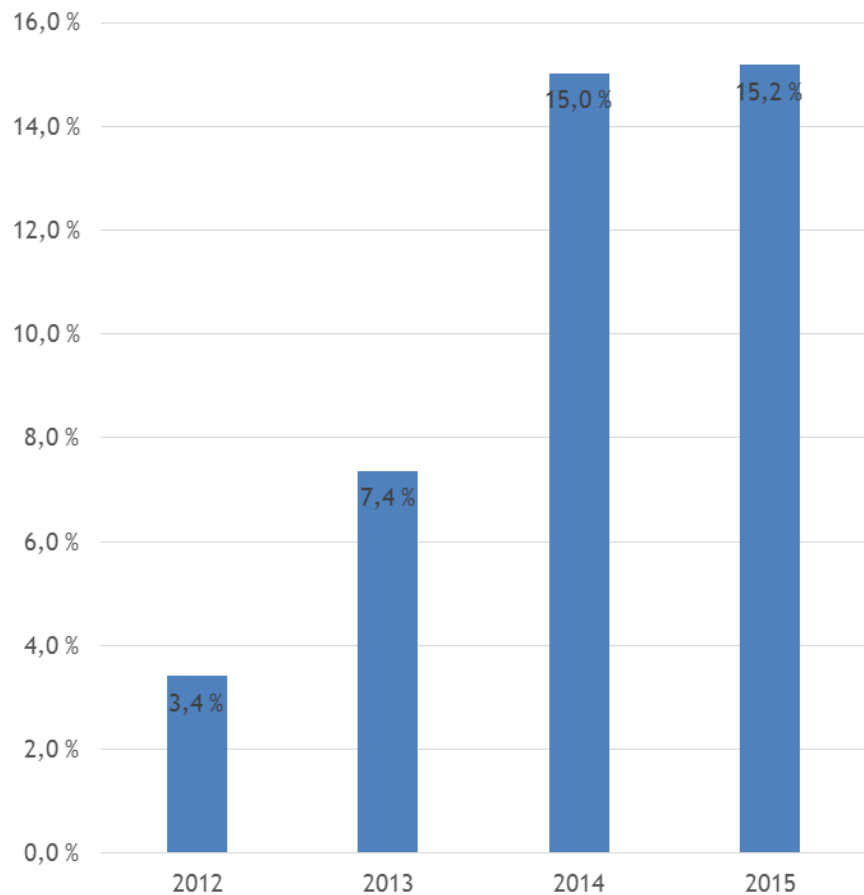

KARRIERESENERET

NORD-TRØNDELAG

Tall og statistikk 2015

www.karriere-nt.no

KARRIERESENERET
NORD-TRØNDELAG

Veiledninger

	2012	2013	2014	2015
Antall veiledninger	1291	1607	1823	1982
Veisøkere	783	872	982	1027
Andel flerspråklige	3,4 %	7,4 %	15,0 %	15,2 %
Andel kvinner	57 %	60 %	60 %	58 %

Veiledninger pr. måned

	Januar	Februar	Mars	April	Mai	Juni	Juli	August	September	Oktober	November	Desember
◆ 2012	139	142	149	110	114	139	39	79	82	116	112	70
■ 2013	178	179	117	154	137	144	44	120	137	151	155	91
▲ 2014	177	197	194	158	151	143	39	161	182	165	114	119
× 2015	207	264	219	135	129	186	40	141	142	211	190	118

Flerspråklige

Andel flerspråklige

Hvor kommer de flerspråklige fra?

Alder

Økende andel under 30 år

Høyeste fullførte utdanning

Hvem?

Status til veisøker 2015