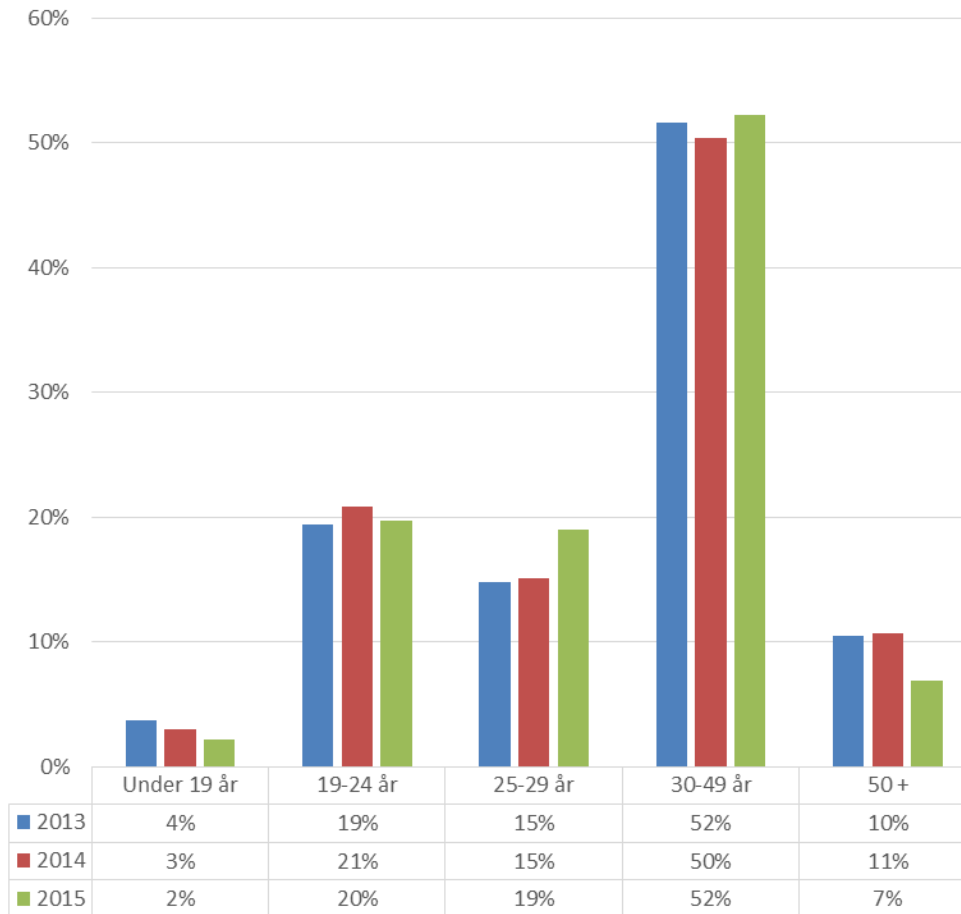

KARRIERESENERET

NORD-TRØNDELAG

Tall og statistikk 2015

www.karriere-nt.no

KARRIERESENERET
NORD-TRØNDELAG

Veiledninger

	2012	2013	2014	2015
Antall veiledninger	1291	1607	1823	1982
Veisøkere	783	872	982	1027
Andel flerspråklige	3,4 %	7,4 %	15,0 %	15,2 %
Andel kvinner	57 %	60 %	60 %	58 %

Veiledninger pr. måned

	Januar	Februar	Mars	April	Mai	Juni	Juli	August	September	Oktober	November	Desember
◆ 2012	139	142	149	110	114	139	39	79	82	116	112	70
■ 2013	178	179	117	154	137	144	44	120	137	151	155	91
▲ 2014	177	197	194	158	151	143	39	161	182	165	114	119
× 2015	207	264	219	135	129	186	40	141	142	211	190	118

Flerspråklige

Andel flerspråklige

Hvor kommer de flerspråklige fra?

Alder

Økende andel under 30 år

Høyeste fullførte utdanning

Hvem?

Status til veisøker 2015