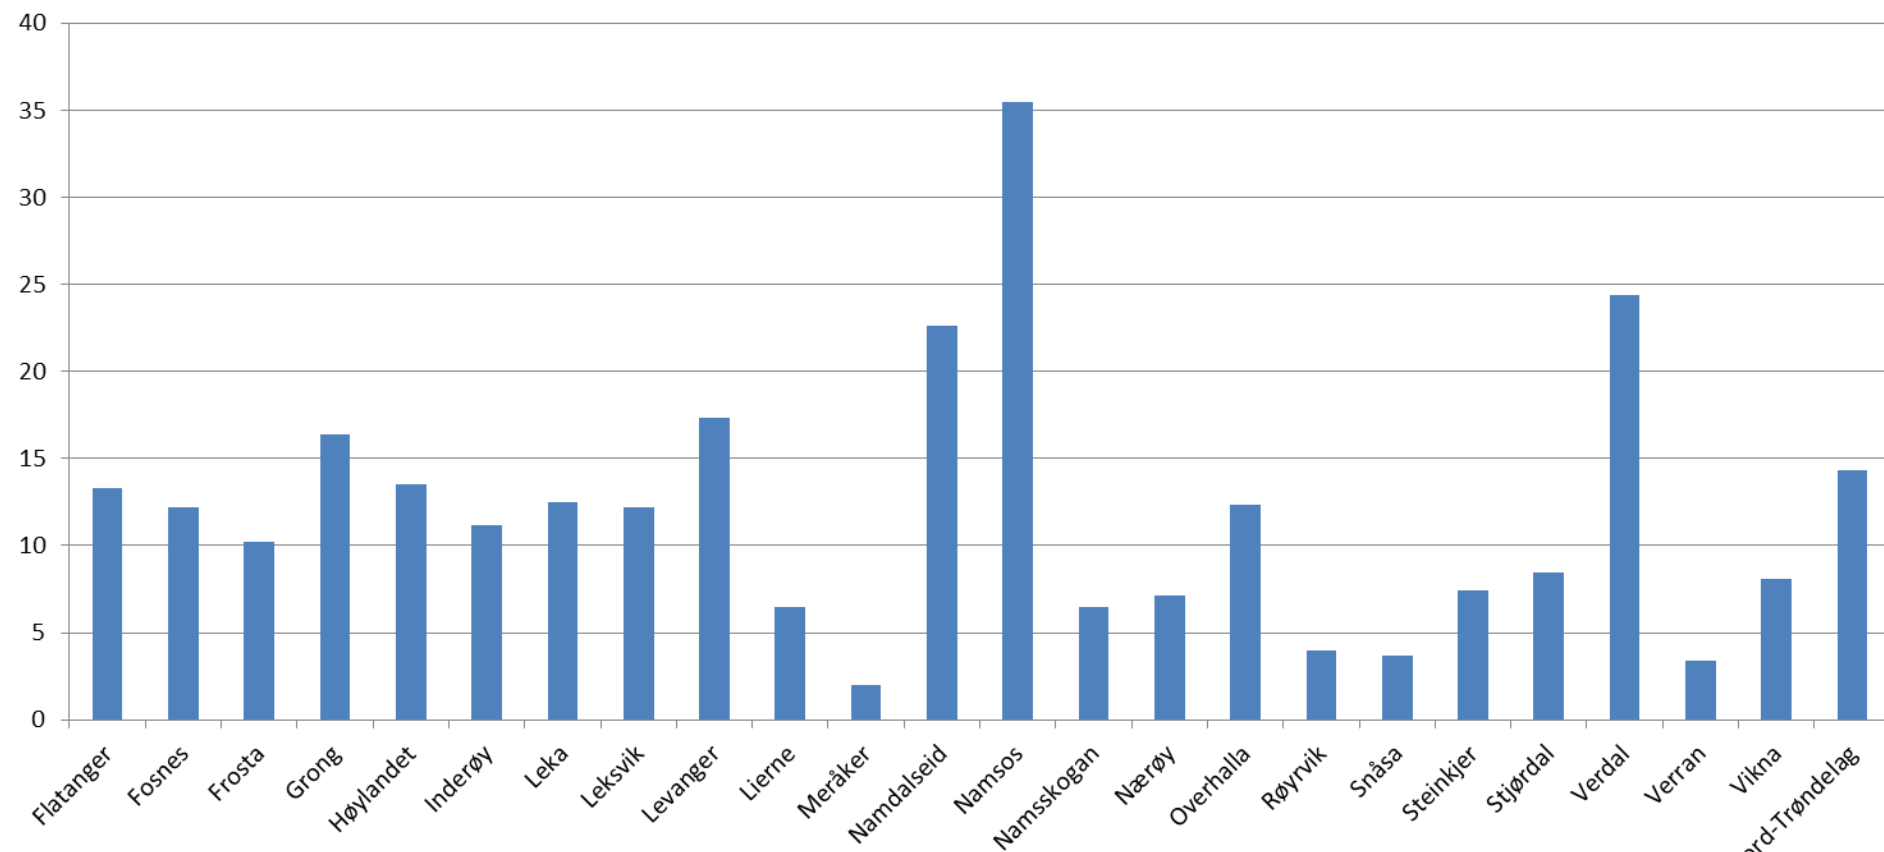

Kommunefordeling

Antall veiledninger pr. 1000 innbygger 2015