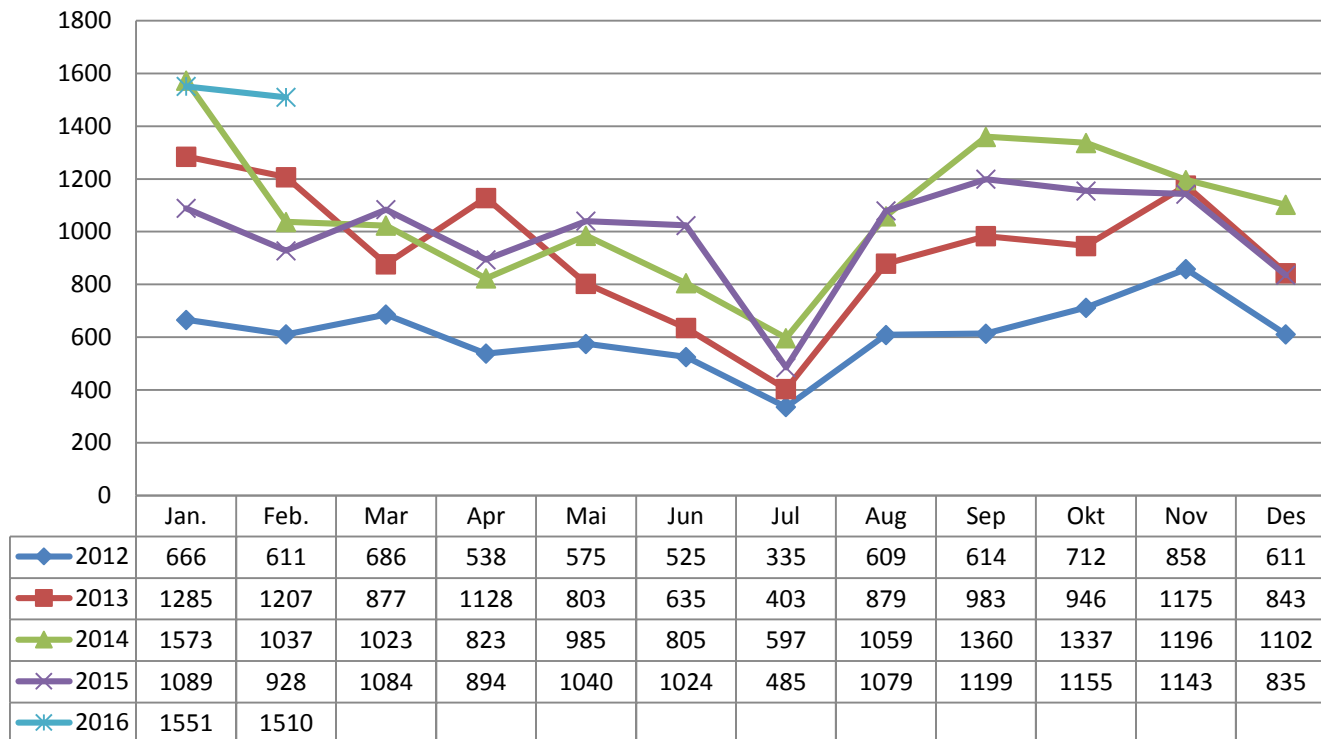

KARRIERESENERET

NORD-TRØNDELAG

Tall og statistikk 2015

www.karriere-nt.no

KARRIERESENERET
NORD-TRØNDELAG

Veiledninger

	2012	2013	2014	2015
Antall veiledninger	1291	1607	1823	1982
Veisøkere	783	872	982	1027
Andel flerspråklige	3,4 %	7,4 %	15,0 %	15,2 %
Andel kvinner	57 %	60 %	60 %	58 %

Veiledninger pr. måned

	Januar	Februar	Mars	April	Mai	Juni	Juli	August	September	Oktober	November	Desember
◆ 2012	139	142	149	110	114	139	39	79	82	116	112	70
■ 2013	178	179	117	154	137	144	44	120	137	151	155	91
▲ 2014	177	197	194	158	151	143	39	161	182	165	114	119
× 2015	207	264	219	135	129	186	40	141	142	211	190	118

Kommunefordeling

Kommunefordeling

Antall veiledninger pr. 1000 innbygger 2015

Økning i aktivitet

- 54 % økning av individuelle samtaler fra 2012 (1291) til 2015 (1982)
- 67 % økning av andre aktiviteter enn individuelle samtaler fra 2013 (194) til 2015 (324)
- Nær en dobling av antall trekantsamtaler siste år fra 46 i 2014 til 81 i 2015

www.karriere-nt.no

Besøk på www.karriere-nt.no pr. måned

NB! Ved årsskifte 2015 ble nye versjon av hjemmesiden lansert.
Tall for 2016 er fram til 29. februar.

Statistikk for Facebook

Facebook
Personer som har sett noen av sideinnleggene