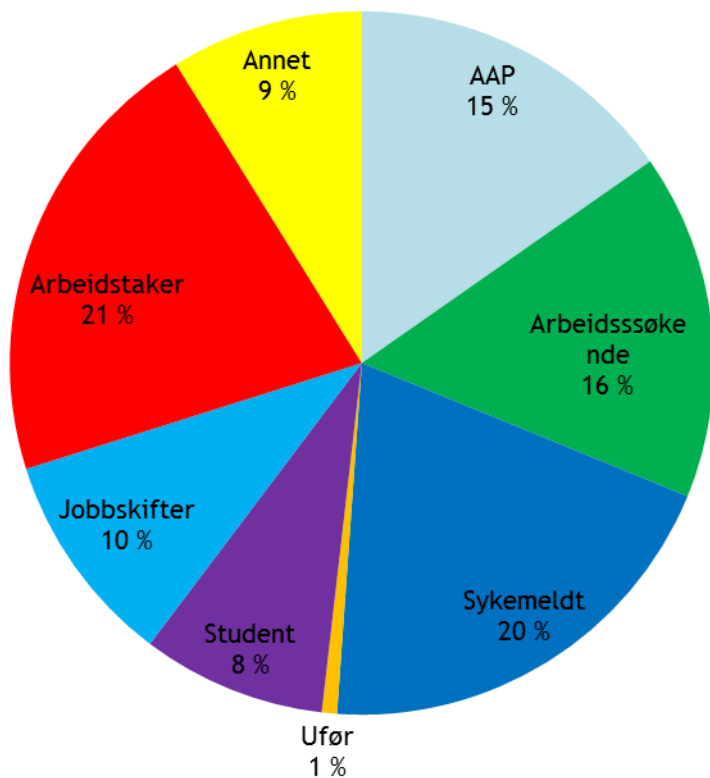

Hvem?

Status til veisøker 2012