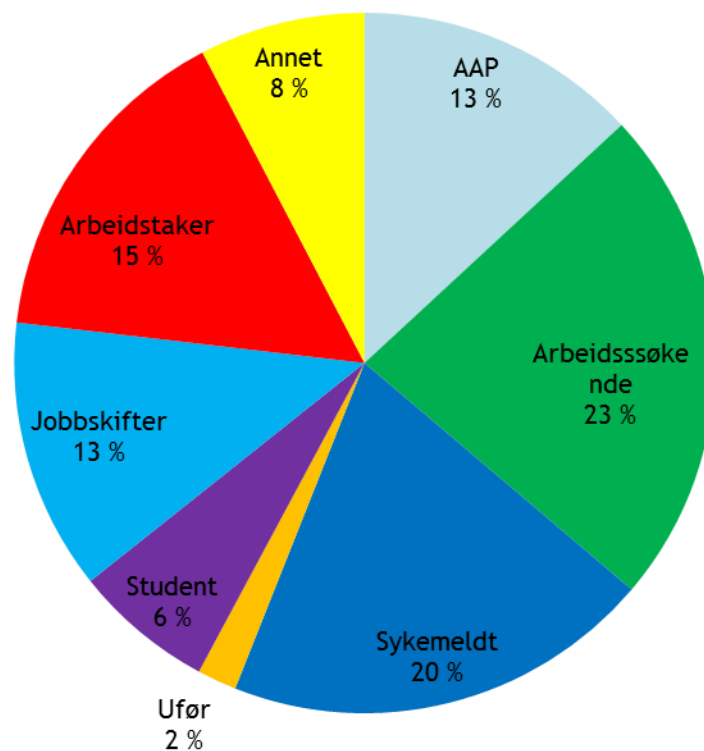

# Veiledninger

	2012	2013	Økning
• Antall	1291	1607	24 %
• Veisøkere	783	872	11 %
• Andel minoritetsspr.	3,4 %	7,4 %	118 %
• Andel kvinner	57 %	60 %	5 %

# Alder

# Hvem?

Status til veisøker 2012

Status til veisøker 2013